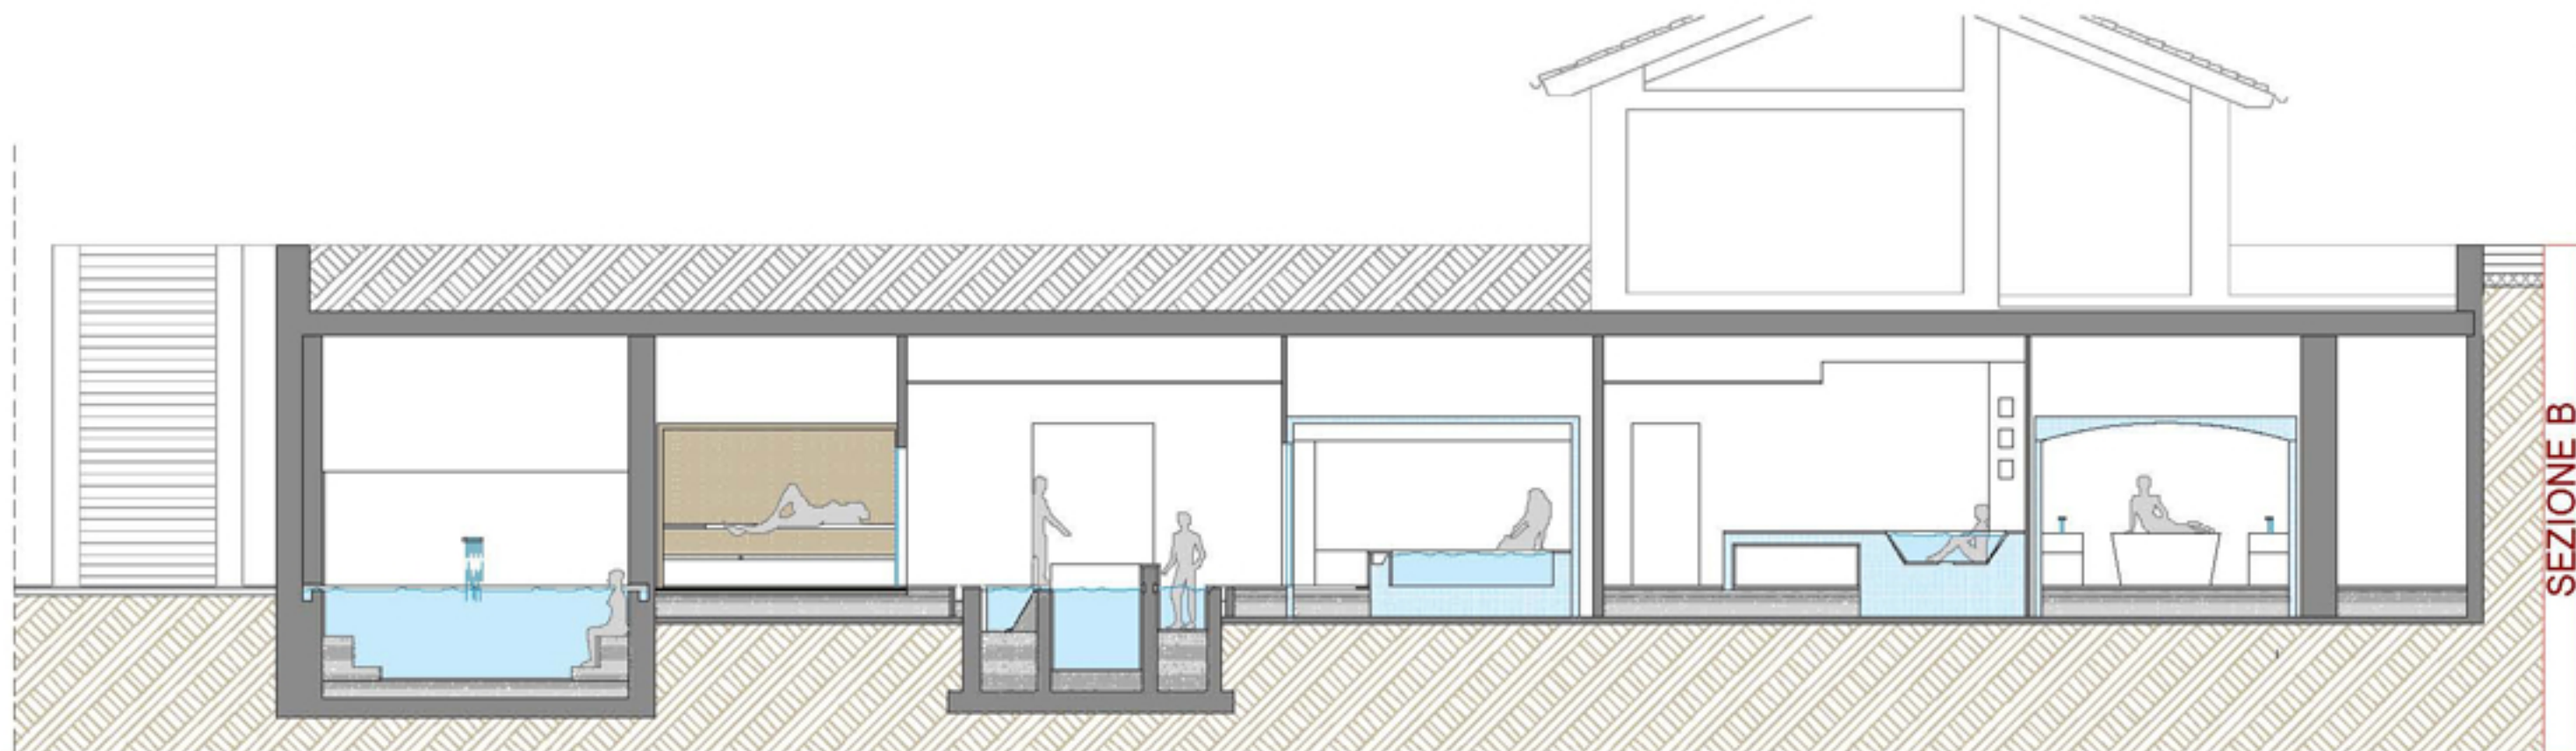

La **zona beauty**, comprende una nuovissima versione di Suite Spa, con lettini di coppia riscaldati in marmo progettati sullo stesso piano della vasca dei petali, una doccia emozionale doppia con aromi, ed un angolo dedicato al rituale del lavaggio dei piedi floreale.

A terminare il percorso benessere un area Relax, al cui centro un vero albero, vive illuminato da un riflettente di luce naturale a soffitto

Nella **Spa esterna** si possono trovare: 2 spogliatoi una piccola area massaggio, un armadio scalda accappatoi ed una Sauna panoramica attrezzata con una grande vetrata che dà direttamente sulla vallata.

Esternamente adiacente alla sauna ci sono: una vasca di reazione, una vasca idromassaggio, una zona relax e prendi sole. Nella parte superiore una particolarissima piscina, progettata a due livelli con specchio d'acqua e sfioro Infinity; nella zona a specchi tre isole fungono da prendi sole durante il giorno e da privé per cene romantiche la sera.

SUITE DI COPPIA CON PEDILUVIO, DOPPIO LETTINO MASSAGGI, VASCA RELAX E DOCCE EMOZIONALI

PLANIMETRIA DI RIFERIMENTO

SUITE SPA DI COPPIA

MATERIALI PAVIMENTI

MATERIALI RIVESTIMENTI

SPECCHIO D'ACQUA ESTERNO

SPA ESTERNA