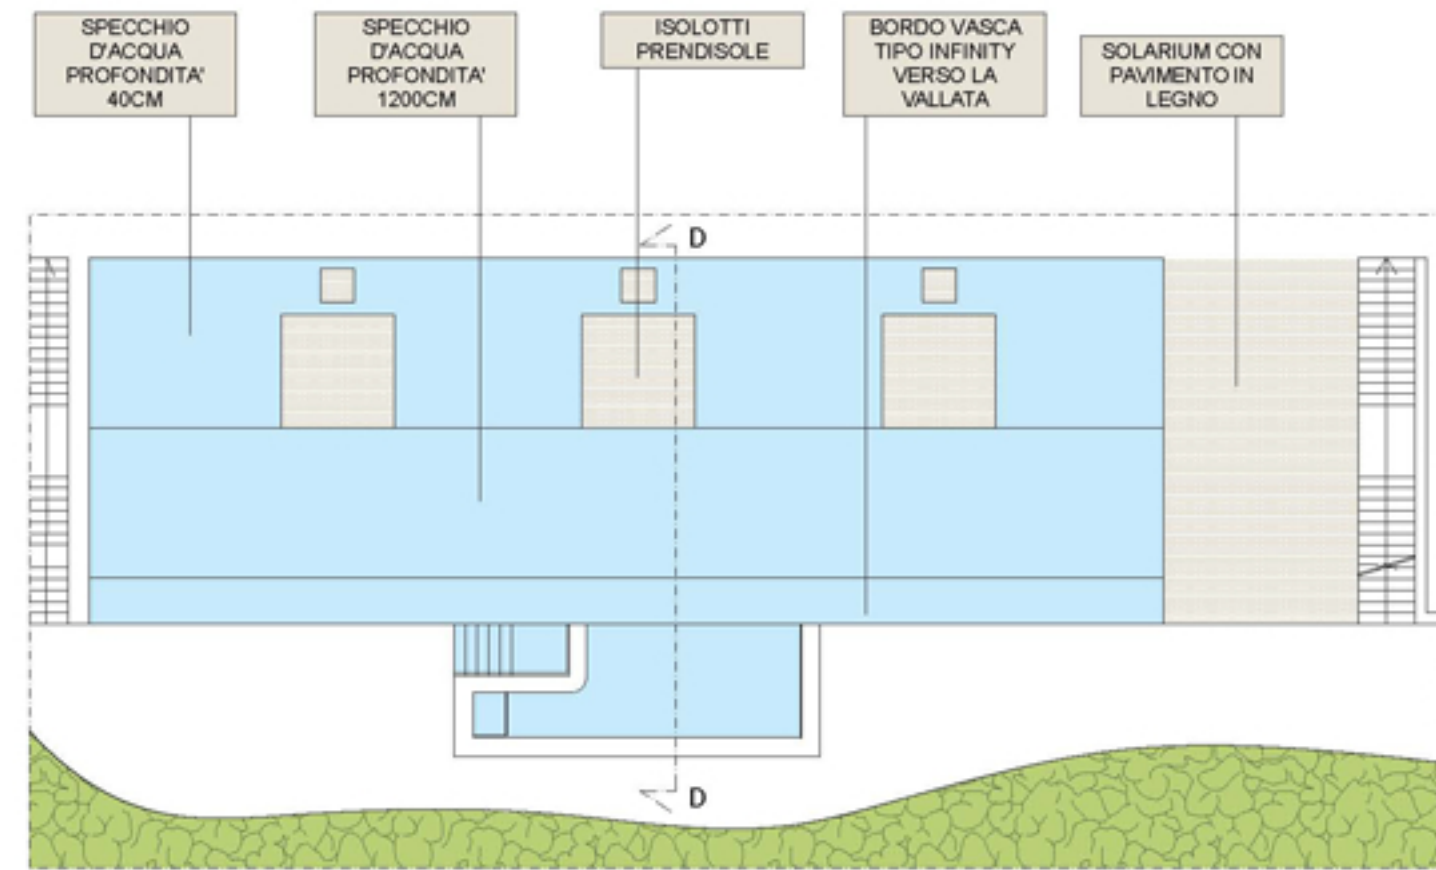

A terminare il percorso benessere un area Relax, al cui centro un vero albero, vive illuminato da un riflettente di luce naturale a soffitto

Nella **Spa esterna** si possono trovare: 2 spogliatoi una piccola area massaggio, un armadio scalda accappatoi ed una Sauna panoramica attrezzata con una grande vetrata che dà direttamente sulla vallata.

Esternamente adiacente alla sauna ci sono: una vasca di reazione, una vasca idromassaggio, una zona relax e prendi sole. Nella parte superiore una particolarissima piscina, progettata a due livelli con specchio d'acqua e sfioro Infinity; nella zona a specchi tre isole fungono da prendi sole durante il giorno e da privé per cene romantiche la sera.

## Apertura prevista

Dicembre 2013

PLANIMETRIA ZONE PIEDI ASCIUTTI/BAGNATI

**LEGENDA PARTICOLARE SFIORO**

- 1 STRUTTURA VASCA IN CEMENTO ARMATO
- 2 RIVESTIMENTO IN MARMO 2 CM
- 3 CANALINA SFIORO PISCINA
- 4 PAVIMENTAZIONE MARMO 3 CM
- 5 CANALINA DI DRENAGGI AGGIUNTIVA IN MURATURA CON FESSURA DI 0,8 CM
- 6 MASSETTO CON PANDENZE
- 7 PANNELLI E CALDANA PER RISCALDAMENTO
- 8 APAVIMENTO ALLEGGERITO
- 9 ISOLAMENTO TERMICO
- 10 SOLAIO IN CLS

SUITE DI COPPIA CON PEDILUVIO, DOPPIO LETTINO MASSAGGI, VASCA RELAX E DOCCE EMOZIONALI

PLANIMETRIA DI RIFERIMENTO

SUITE SPA DI COPPIA

MATERIALI PAVIMENTI

MATERIALI RIVESTIMENTI

SPECCHIO D'ACQUA ESTERNO

SPA ESTERNA