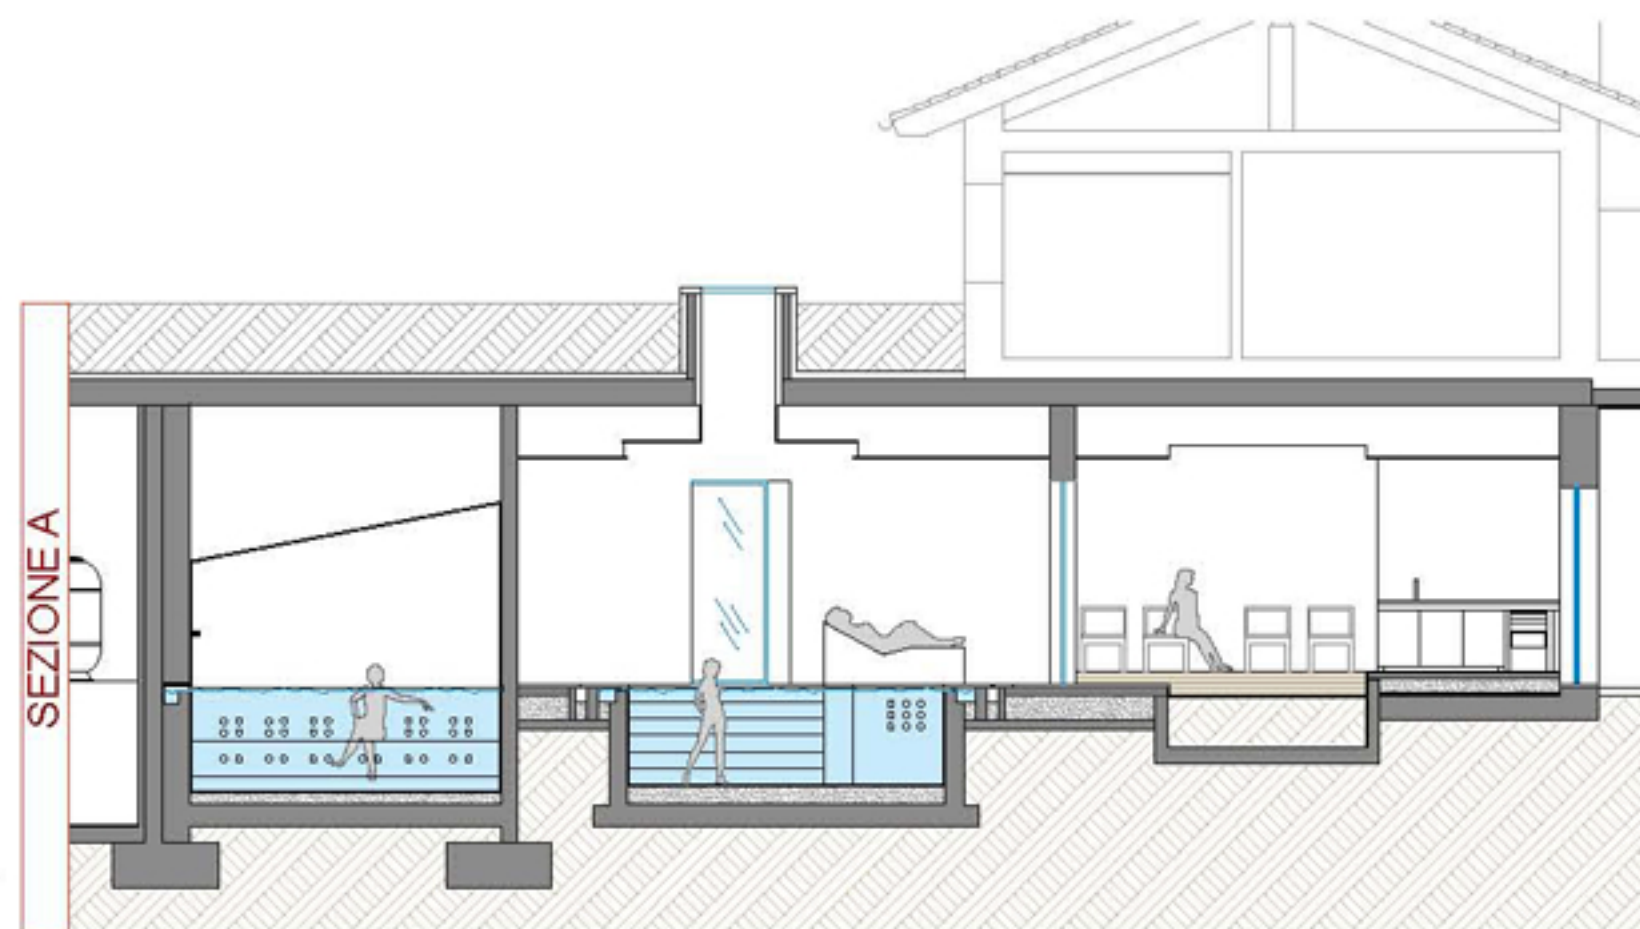

A collegare le due aree, al centro della spa, una **piscina** lunga e stretta con idromassaggi e un area a botte per massaggio in piedi, nella parte terminale la piscina confluisce in una grotta sensoriale con idromassaggi e cascate completamente illuminata dal fondo. Un sofisticato sistema di controllo della luce e della musica immersa e non, permette all'operatore Watsu di personalizzare l'area in relazione al trattamento scelto.

A terminare il percorso benessere un area Relax, al cui centro un vero albero, vive illuminato da un riflettente di luce naturale a soffitto

Nella **Spa esterna** si possono trovare: 2 spogliatoi una piccola area massaggio, un armadio scalda accappatoi ed una Sauna panoramica attrezzata con una grande vetrata che dà direttamente sulla vallata.

Esternamente adiacente alla sauna ci sono: una vasca di reazione, una vasca idromassaggio, una zona relax e prendi sole. Nella parte superiore una particolarissima piscina, progettata a due livelli con specchio d'acqua e sfioro Infinity; nella zona a specchi tre isole fungono da prendi sole durante il giorno e da privé per cene romantiche la sera.

## Apertura prevista

Dicembre 2013

PLANIMETRIA ZONE PIEDI ASCIUTTI/BAGNATI

**LEGENDA PARTICOLARE SFIORO**

- 1 STRUTTURA VASCA IN CEMENTO ARMATO
- 2 RIVESTIMENTO IN MARMO 2 CM
- 3 CANALINA SFIORO PISCINA
- 4 PAVIMENTAZIONE MARMO 3 CM
- 5 CANALINA DI DRENAGGI AGGIUNTIVA IN MURATURA CON FESSURA DI 0,8 CM
- 6 MASSETTO CON PANDENZE
- 7 PANNELLI E CALDANA PER RISCALDAMENTO
- 8 APAVIMENTO ALLEGGERITO
- 9 ISOLAMENTO TERMICO
- 10 SOLAIO IN CLS