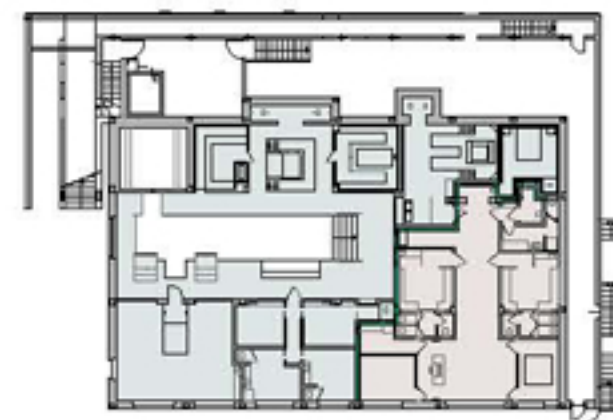

PLANIMETRIA ZONE PIEDI ASCIUTTI/BAGNATI