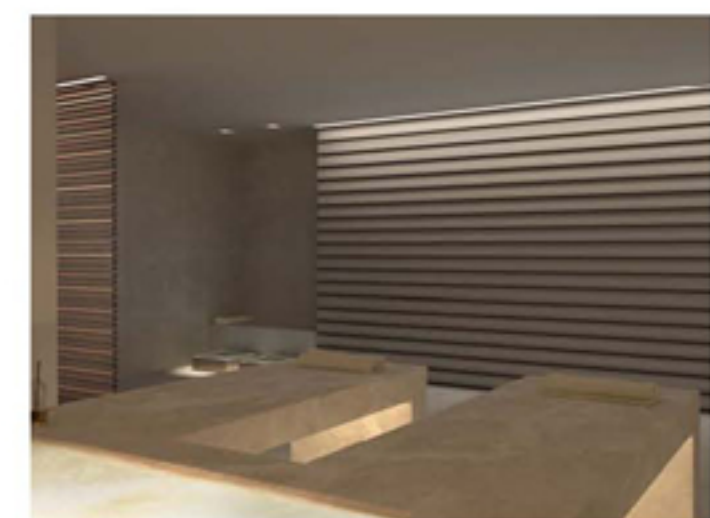

Esternamente adiacente alla sauna ci sono: una vasca di reazione, una vasca idromassaggio, una zona relax e prendi sole. Nella parte superiore una particolarissima piscina, progettata a due livelli con specchio d'acqua e sfioro Infinity; nella zona a specchi tre isole fungono da prendi sole durante il giorno e da privé per cene romantiche la sera.

SUITE DI COPPIA CON PEDILUVIO, DOPPIO LETTINO MASSAGGI, VASCA RELAX E DOCCE EMOZIONALI

PLANIMETRIA DI RIFERIMENTO

SUITE SPA DI COPPIA

MATERIALI PAVIMENTI

MATERIALI RIVESTIMENTI

SPECCHIO D'ACQUA ESTERNO

SPA ESTERNA