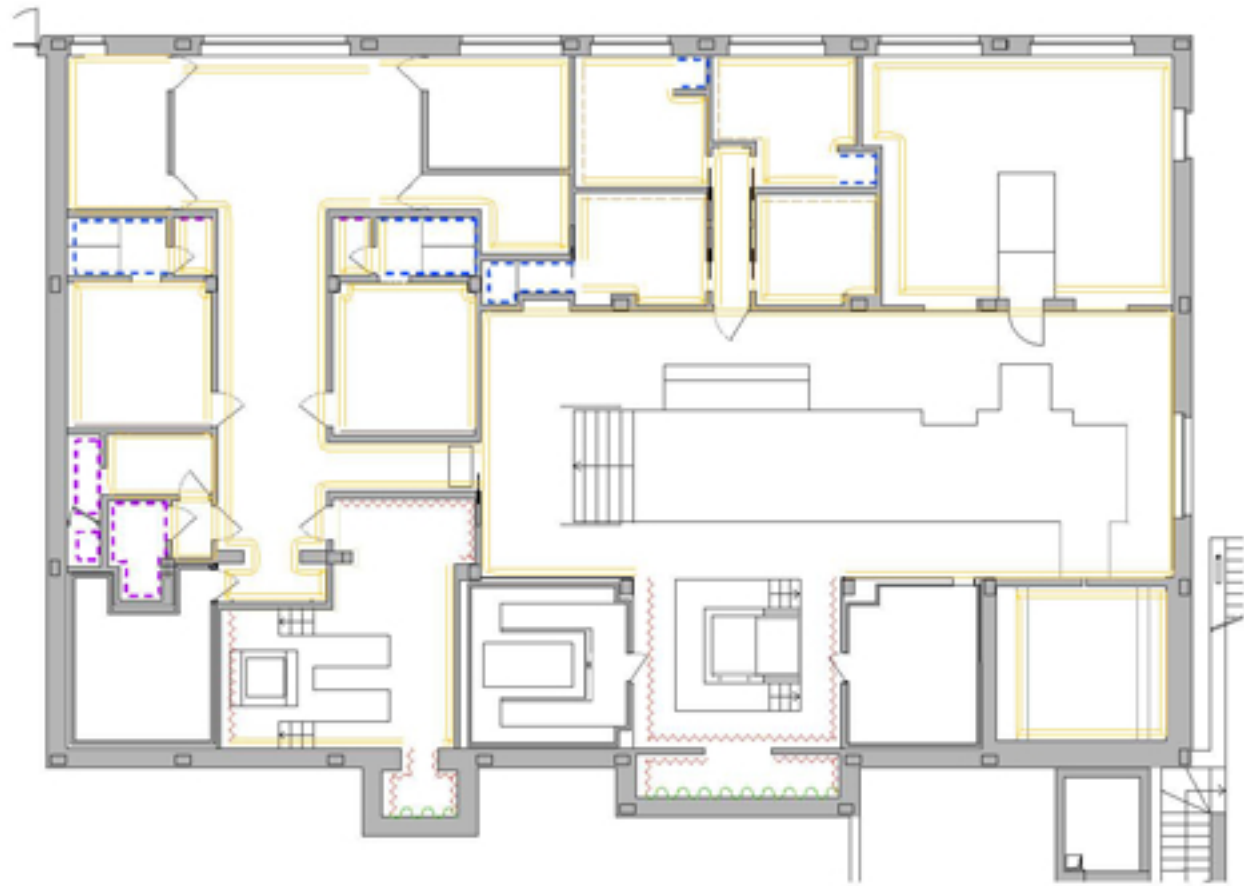

Entrando nella Spa interna si incontra una reception, con retro ufficio e piccola cucina per la preparazione delle tisane e delle centrifughe, subito dopo si trovano due ampi spogliatoi speculari, ed una area di servizio per il personale.

A terminare il percorso benessere un area Relax, al cui centro un vero albero, vive illuminato da un riflettente di luce naturale a soffitto

Nella **Spa esterna** si possono trovare: 2 spogliatoi una piccola area massaggio, un armadio scalda accappatoi ed una Sauna panoramica attrezzata con una grande vetrata che dà direttamente sulla vallata.

Esternamente adiacente alla sauna ci sono: una vasca di reazione, una vasca idromassaggio, una zona relax e prendi sole. Nella parte superiore una particolarissima piscina, progettata a due livelli con specchio d'acqua e sfioro Infinity; nella zona a specchi tre isole fungono da prendi sole durante il giorno e da privé per cene romantiche la sera.

SUITE DI COPPIA CON PEDILUVIO, DOPPIO LETTINO MASSAGGI, VASCA RELAX E DOCCE EMOZIONALI

PLANIMETRIA DI RIFERIMENTO

SUITE SPA DI COPPIA

MATERIALI PAVIMENTI

MATERIALI RIVESTIMENTI

SPECCHIO D'ACQUA ESTERNO

SPA ESTERNA