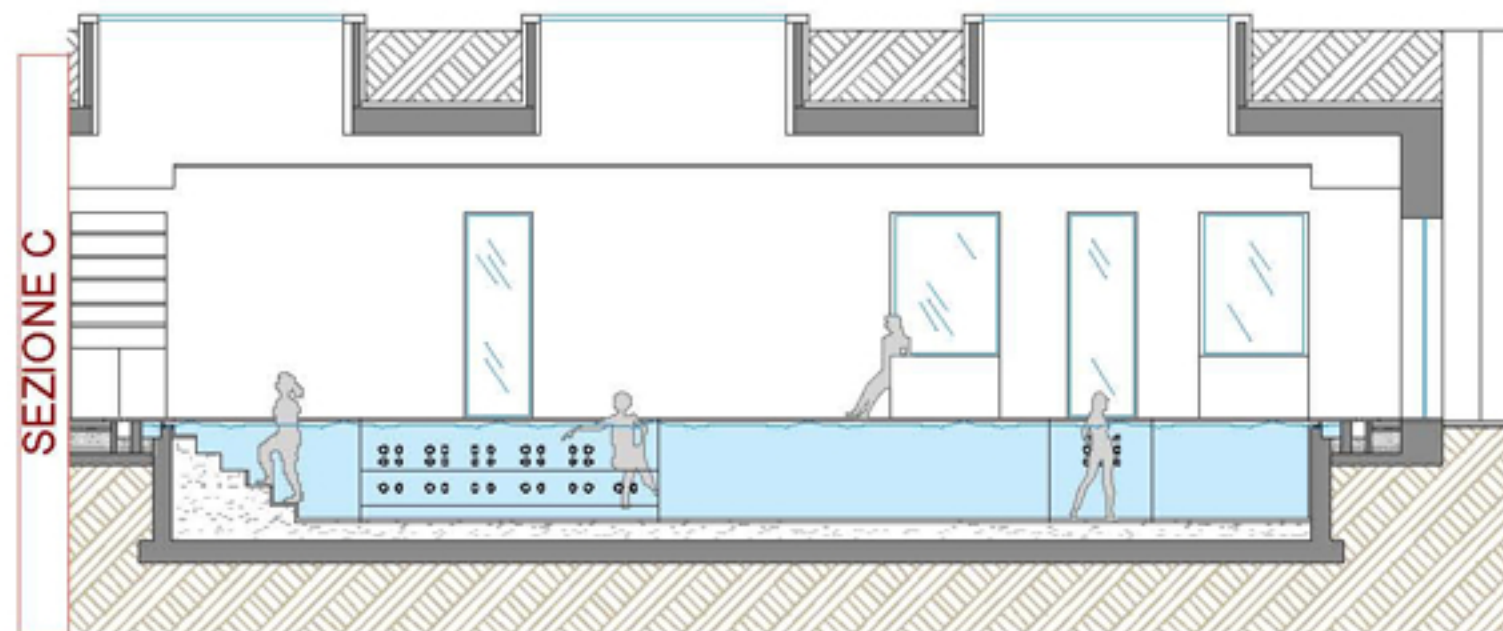

A terminare il percorso benessere un area Relax, al cui centro un vero albero, vive illuminato da un riflettente di luce naturale a soffitto

Nella **Spa esterna** si possono trovare: 2 spogliatoi una piccola area massaggio, un armadio scalda accappatoi ed una Sauna panoramica attrezzata con una grande vetrata che dà direttamente sulla vallata.

Esternamente adiacente alla sauna ci sono: una vasca di reazione, una vasca idromassaggio, una zona relax e prendi sole. Nella parte superiore una particolarissima piscina, progettata a due livelli con specchio d'acqua e sfioro Infinity; nella zona a specchi tre isole fungono da prendi sole durante il giorno e da privé per cene romantiche la sera.

## Apertura prevista

Dicembre 2013

PLANIMETRIA ZONE PIEDI ASCIUTTI/BAGNATI

**LEGENDA PARTICOLARE SFIORO**

- 1 STRUTTURA VASCA IN CEMENTO ARMATO
- 2 RIVESTIMENTO IN MARMO 2 CM
- 3 CANALINA SFIORO PISCINA
- 4 PAVIMENTAZIONE MARMO 3 CM
- 5 CANALINA DI DRENAGGI AGGIUNTIVA IN MURATURA CON FESSURA DI 0,8 CM
- 6 MASSETTO CON PANDENZE
- 7 PANNELLI E CALDANA PER RISCALDAMENTO
- 8 APAVIMENTO ALLEGGERITO
- 9 ISOLAMENTO TERMICO
- 10 SOLAIO IN CLS

SUITE DI COPPIA CON PEDILUVIO, DOPPIO LETTINO MASSAGGI, VASCA RELAX E DOCCE EMOZIONALI

PLANIMETRIA DI RIFERIMENTO

SUITE SPA DI COPPIA

MATERIALI PAVIMENTI

MATERIALI RIVESTIMENTI

SPECCHIO D'ACQUA ESTERNO

SPA ESTERNA