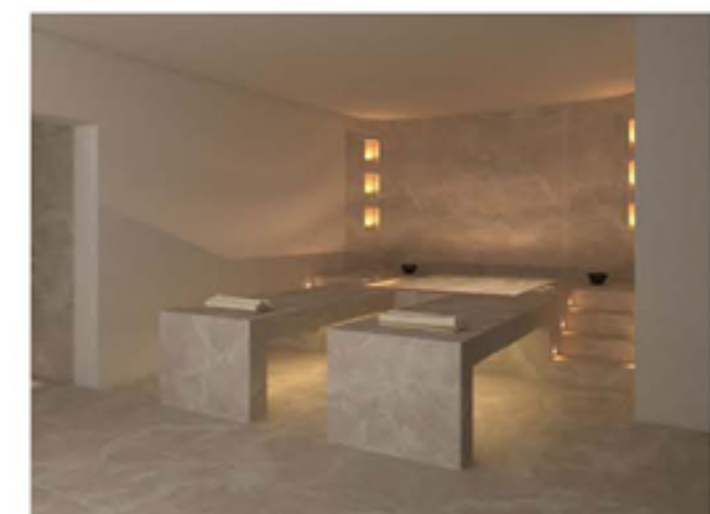

SUITE SPA DI COPPIA