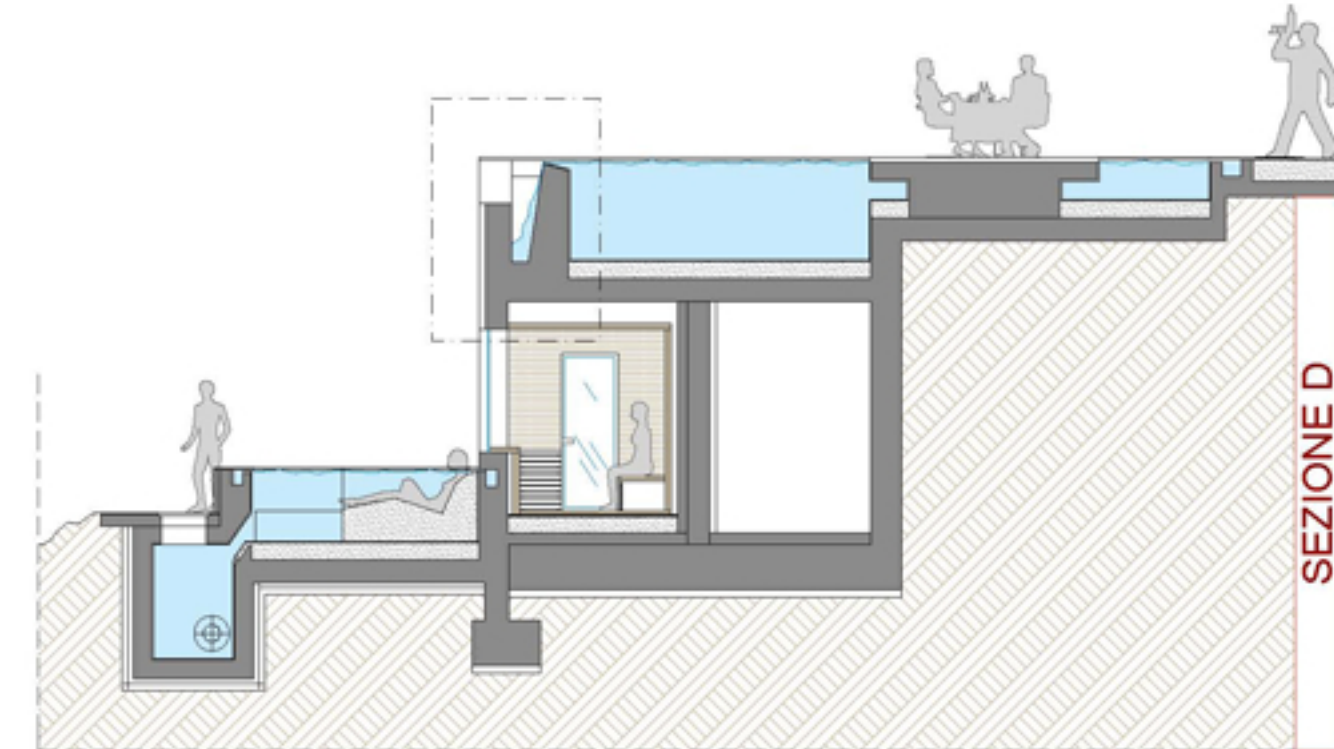

A collegare le due aree, al centro della spa, una **piscina** lunga e stretta con idromassaggi e un area a botte per massaggio in piedi, nella parte terminale la piscina confluisce in una grotta sensoriale con idromassaggi e cascate completamente illuminata dal fondo. Un sofisticato sistema di controllo della luce e della musica immersa e non, permette all'operatore Watsu di personalizzare l'area in relazione al trattamento scelto.

A terminare il percorso benessere un area Relax, al cui centro un vero albero, vive illuminato da un riflettente di luce naturale a soffitto

Nella **Spa esterna** si possono trovare: 2 spogliatoi una piccola area massaggio, un armadio scalda accappatoi ed una Sauna panoramica attrezzata con una grande vetrata che dà direttamente sulla vallata.

Esternamente adiacente alla sauna ci sono: una vasca di reazione, una vasca idromassaggio, una zona relax e prendi sole. Nella parte superiore una particolarissima piscina, progettata a due livelli con specchio d'acqua e sfioro Infinity; nella zona a specchi tre isole fungono da prendi sole durante il giorno e da privé per cene romantiche la sera.

SUITE DI COPPIA CON PEDILUVIO, DOPPIO LETTINO MASSAGGI, VASCA RELAX E DOCCE EMOZIONALI

PLANIMETRIA DI RIFERIMENTO

SUITE SPA DI COPPIA

MATERIALI PAVIMENTI

MATERIALI RIVESTIMENTI

SPECCHIO D'ACQUA ESTERNO

SPA ESTERNA