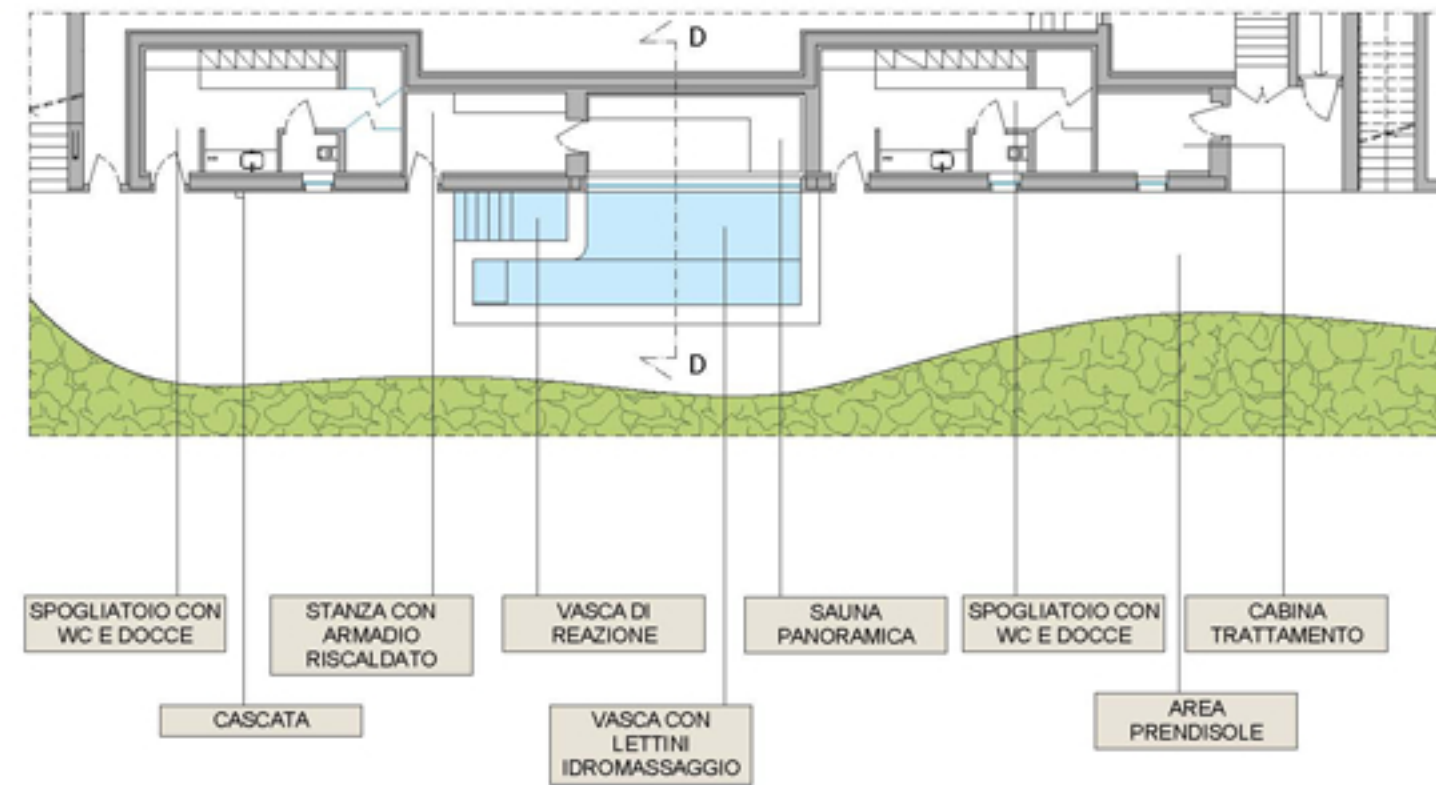

A collegare le due aree, al centro della spa, una **piscina** lunga e stretta con idromassaggi e un area a botte per massaggio in piedi, nella parte terminale la piscina confluisce in una grotta sensoriale con idromassaggi e cascate completamente illuminata dal fondo. Un sofisticato sistema di controllo della luce e della musica immersa e non, permette all'operatore Watsu di personalizzare l'area in relazione al trattamento scelto.

A terminare il percorso benessere un area Relax, al cui centro un vero albero, vive illuminato da un riflettente di luce naturale a soffitto

Nella **Spa esterna** si possono trovare: 2 spogliatoi una piccola area massaggio, un armadio scalda accappatoi ed una Sauna panoramica attrezzata con una grande vetrata che dà direttamente sulla vallata.

Esternamente adiacente alla sauna ci sono: una vasca di reazione, una vasca idromassaggio, una zona relax e prendi sole. Nella parte superiore una particolarissima piscina, progettata a due livelli con specchio d'acqua e sfioro Infinity; nella zona a specchi tre isole fungono da prendi sole durante il giorno e da privé per cene romantiche la sera.

SUITE DI COPPIA CON PEDILUVIO, DOPPIO LETTINO MASSAGGI, VASCA RELAX E DOCCE EMOZIONALI

PLANIMETRIA DI RIFERIMENTO

SUITE SPA DI COPPIA

MATERIALI PAVIMENTI

MATERIALI RIVESTIMENTI

SPECCHIO D'ACQUA ESTERNO

SPA ESTERNA