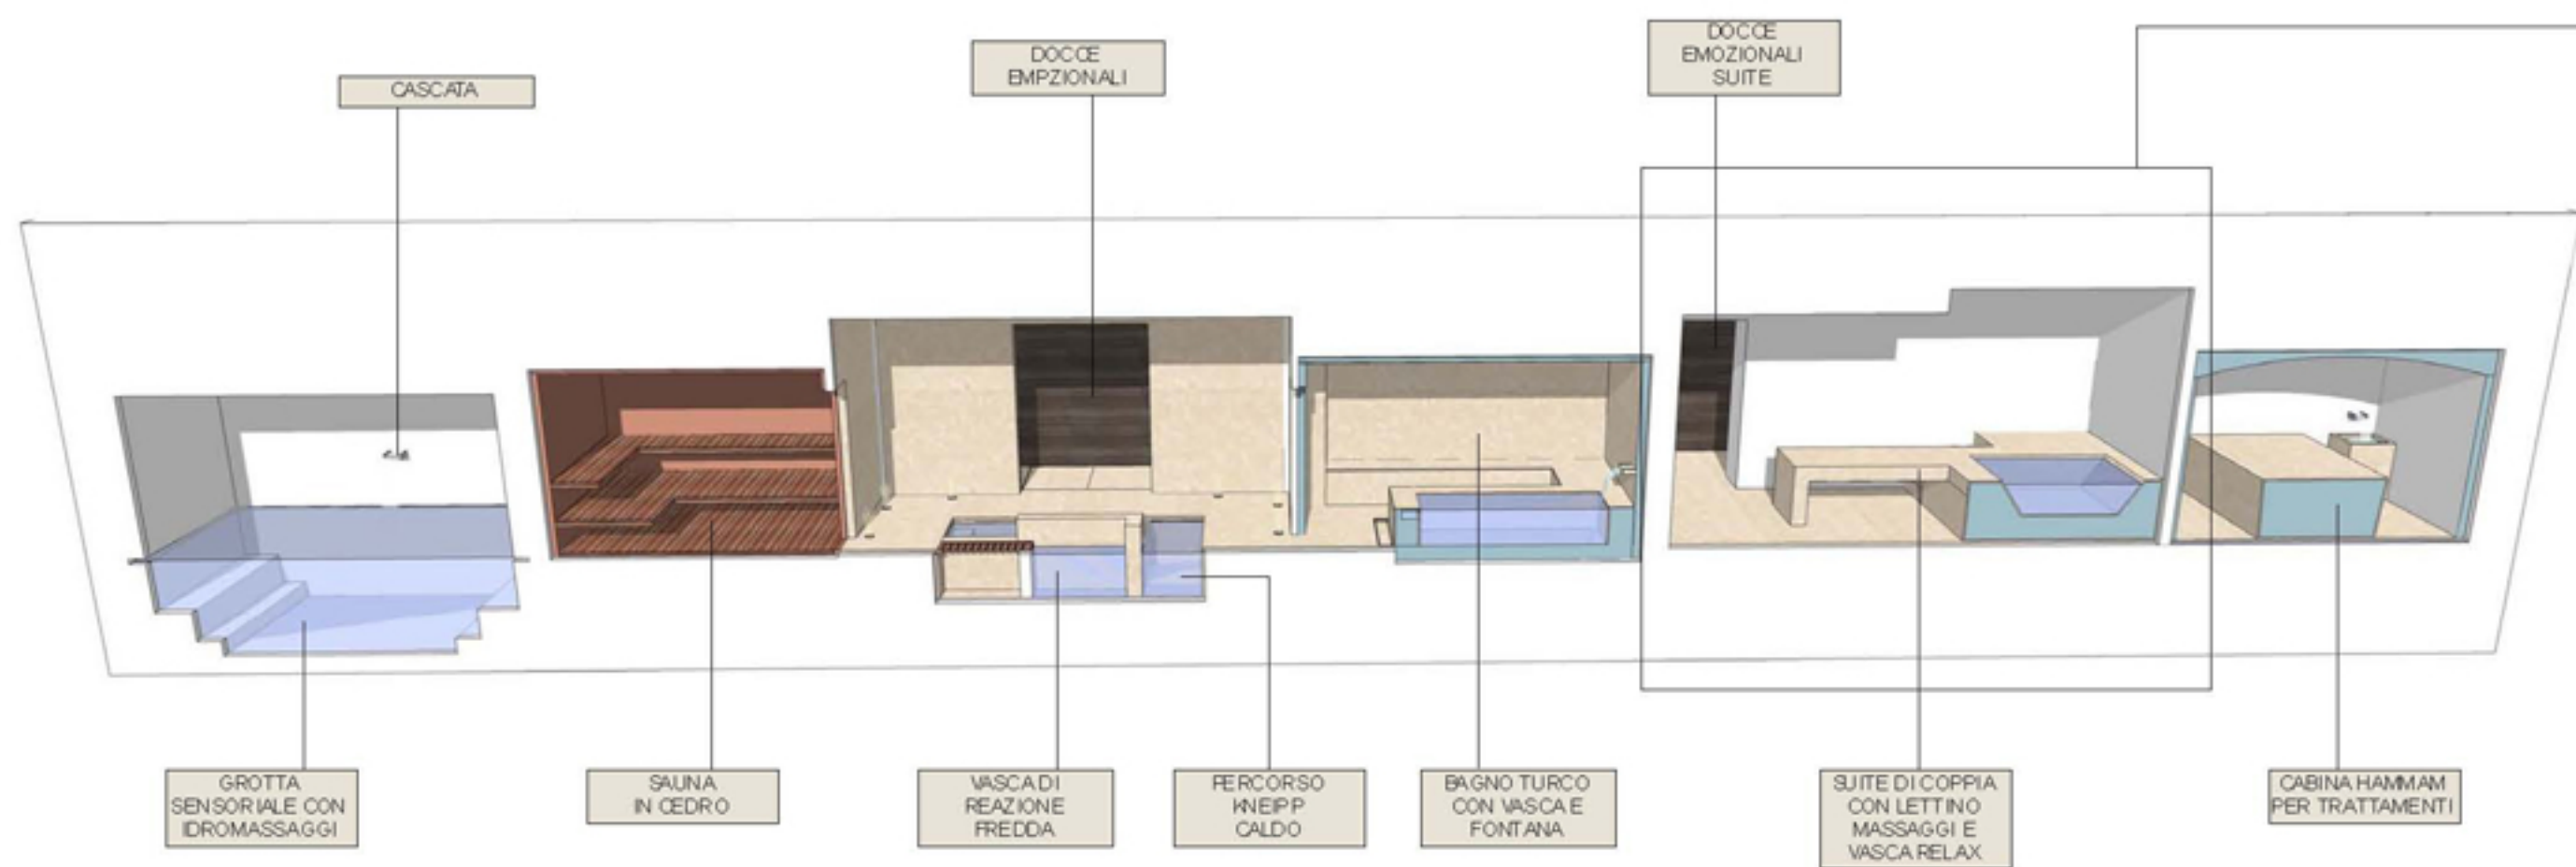

A terminare il percorso benessere un area Relax, al cui centro un vero albero, vive illuminato da un riflettente di luce naturale a soffitto

Nella **Spa esterna** si possono trovare: 2 spogliatoi una piccola area massaggio, un armadio scalda accappatoi ed una Sauna panoramica attrezzata con una grande vetrata che dà direttamente sulla vallata.

Esternamente adiacente alla sauna ci sono: una vasca di reazione, una vasca idromassaggio, una zona relax e prendi sole. Nella parte superiore una particolarissima piscina, progettata a due livelli con specchio d'acqua e sfioro Infinity; nella zona a specchi tre isole fungono da prendi sole durante il giorno e da privé per cene romantiche la sera.

## Apertura prevista

Dicembre 2013

PLANIMETRIA ZONE PIEDI ASCIUTTI/BAGNATI

**LEGENDA PARTICOLARE SFIORO**

- 1 STRUTTURA VASCA IN CEMENTO ARMATO
- 2 RIVESTIMENTO IN MARMO 2 CM
- 3 CANALINA SFIORO PISCINA
- 4 PAVIMENTAZIONE MARMO 3 CM
- 5 CANALINA DI DRENAGGI AGGIUNTIVA IN MURATURA CON FESSURA DI 0,8 CM
- 6 MASSETTO CON PANDENZE
- 7 PANNELLI E CALDANA PER RISCALDAMENTO
- 8 APAVIMENTO ALLEGGERITO
- 9 ISOLAMENTO TERMICO
- 10 SOLAIO IN CLS

SUITE DI COPPIA CON PEDILUVIO, DOPPIO LETTINO MASSAGGI, VASCA RELAX E DOCCE EMOZIONALI

PLANIMETRIA DI RIFERIMENTO

SUITE SPA DI COPPIA

MATERIALI PAVIMENTI

MATERIALI RIVESTIMENTI

SPECCHIO D'ACQUA ESTERNO

SPA ESTERNA