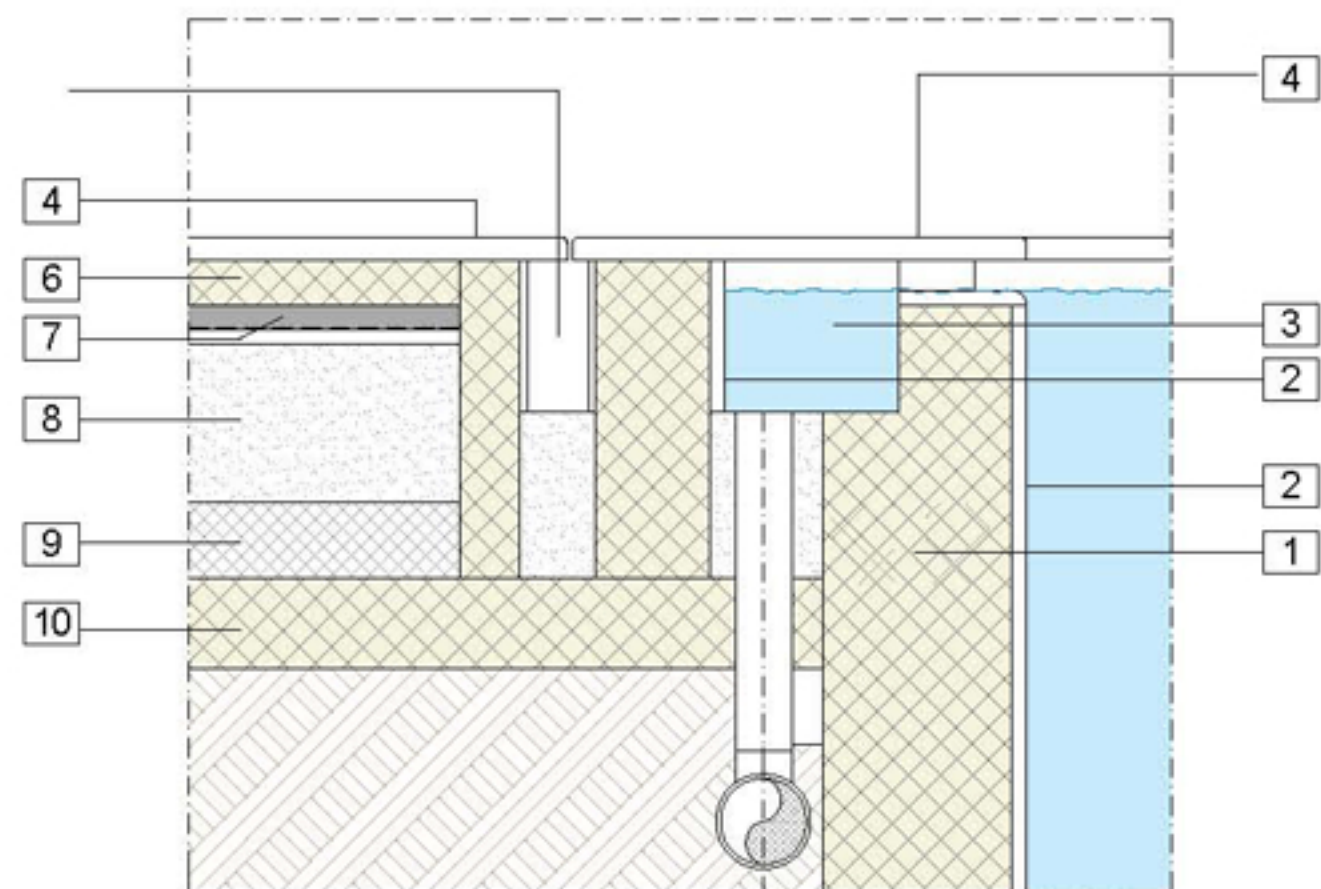

LEGENDA PARTICOLARE SFIORO

1. 1 STRUTTURA VASCA IN CEMENTO ARMATO
2. 2 RIVESTIMENTO IN MARMO 2 CM
3. 3 CANALINA SFIORO PISCINA
4. 4 PAVIMENTAZIONE MARMO 3 CM
5. 5 CANALINA DI DRENAGGI AGGIUNTIVA IN MURATURA CON FESSURA DI 0,8 CM
6. 6 MASSETTO CON PANDENZE
7. 7 PANNELLI E CALDANA PER RISCALDAMENTO
8. 8 APAVIMENTO ALLEGGERITO
9. 9 ISOLAMENTO TERMICO
10. 10 SOLAIO IN CLS