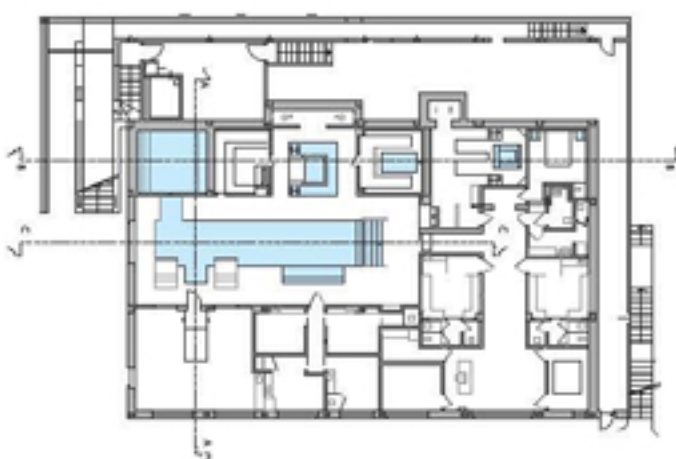

A terminare il percorso benessere un area Relax, al cui centro un vero albero, vive illuminato da un riflettente di luce naturale a soffitto

Nella **Spa esterna** si possono trovare: 2 spogliatoi una piccola area massaggio, un armadio scalda accappatoi ed una Sauna panoramica attrezzata con una grande vetrata che dà direttamente sulla vallata.

Esternamente adiacente alla sauna ci sono: una vasca di reazione, una vasca idromassaggio, una zona relax e prendi sole. Nella parte superiore una particolarissima piscina, progettata a due livelli con specchio d'acqua e sfioro Infinity; nella zona a specchi tre isole fungono da prendi sole durante il giorno e da privé per cene romantiche la sera.

## Apertura prevista

Dicembre 2013

PLANIMETRIA ZONE PIEDI ASCIUTTI/BAGNATI

**LEGENDA PARTICOLARE SFIORO**

- 1 STRUTTURA VASCA IN CEMENTO ARMATO
- 2 RIVESTIMENTO IN MARMO 2 CM
- 3 CANALINA SFIORO PISCINA
- 4 PAVIMENTAZIONE MARMO 3 CM
- 5 CANALINA DI DRENAGGI AGGIUNTIVA IN MURATURA CON FESSURA DI 0,8 CM
- 6 MASSETTO CON PANDENZE
- 7 PANNELLI E CALDANA PER RISCALDAMENTO
- 8 APAVIMENTO ALLEGGERITO
- 9 ISOLAMENTO TERMICO
- 10 SOLAIO IN CLS

SUITE DI COPPIA CON PEDILUVIO, DOPPIO LETTINO MASSAGGI, VASCA RELAX E DOCCE EMOZIONALI

PLANIMETRIA DI RIFERIMENTO

SUITE SPA DI COPPIA

MATERIALI PAVIMENTI

MATERIALI RIVESTIMENTI

SPECCHIO D'ACQUA ESTERNO

SPA ESTERNA