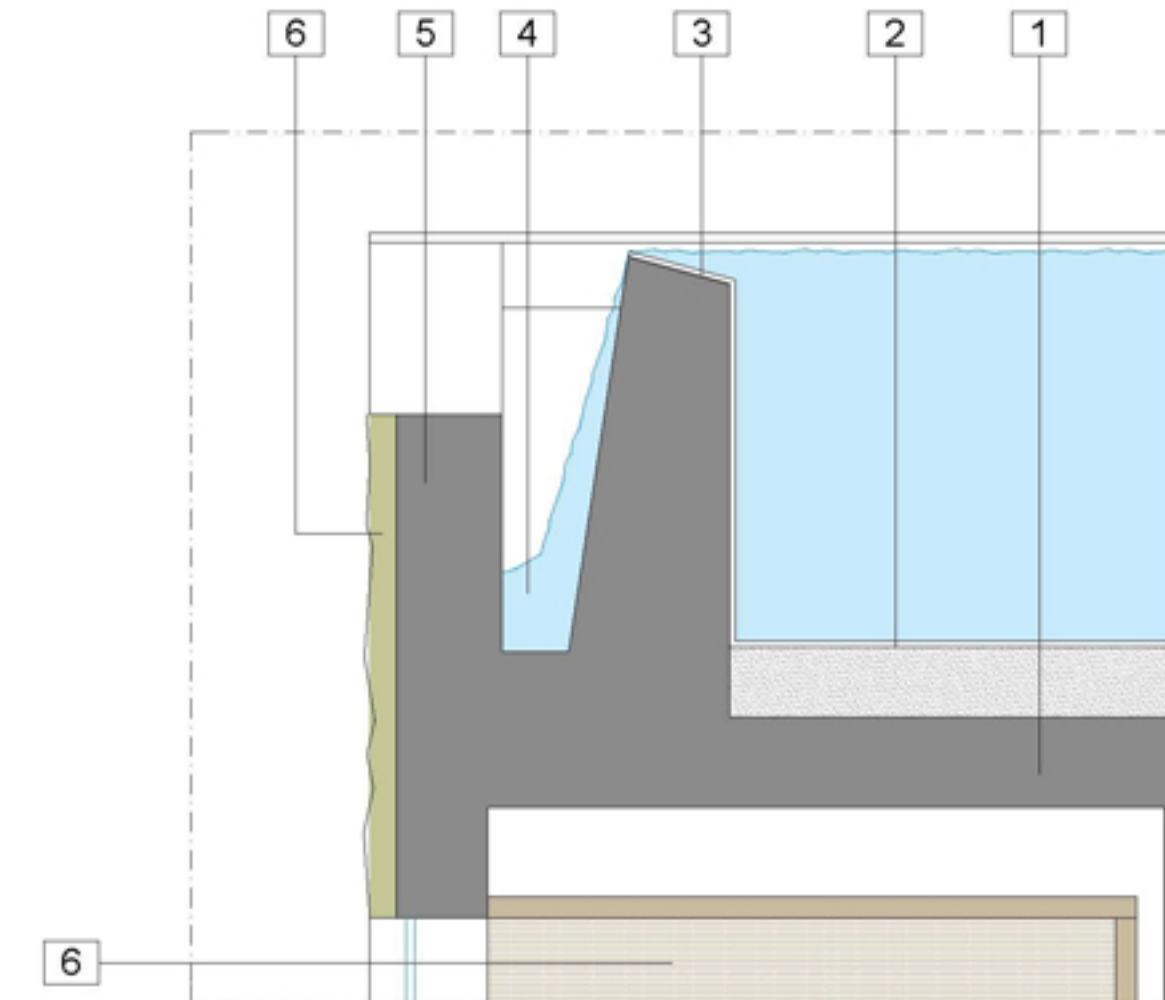

A terminare il percorso benessere un area Relax, al cui centro un vero albero, vive illuminato da un riflettente di luce naturale a soffitto

Nella **Spa esterna** si possono trovare: 2 spogliatoi una piccola area massaggio, un armadio scalda accappatoi ed una Sauna panoramica attrezzata con una grande vetrata che dà direttamente sulla vallata.

Esternamente adiacente alla sauna ci sono: una vasca di reazione, una vasca idromassaggio, una zona relax e prendi sole. Nella parte superiore una particolarissima piscina, progettata a due livelli con specchio d'acqua e sfioro Infinity; nella zona a specchi tre isole fungono da prendi sole durante il giorno e da privé per cene romantiche la sera.

## Apertura prevista

Dicembre 2013

PLANIMETRIA ZONE PIEDI ASCIUTTI/BAGNATI

**LEGENDA PARTICOLARE SFIORO**

- 1 STRUTTURA VASCA IN CEMENTO ARMATO
- 2 RIVESTIMENTO IN MARMO 2 CM
- 3 CANALINA SFIORO PISCINA
- 4 PAVIMENTAZIONE MARMO 3 CM
- 5 CANALINA DI DRENAGGI AGGIUNTIVA IN MURATURA CON FESSURA DI 0,8 CM
- 6 MASSETTO CON PANDENZE
- 7 PANNELLI E CALDANA PER RISCALDAMENTO
- 8 APAVIMENTO ALLEGGERITO
- 9 ISOLAMENTO TERMICO
- 10 SOLAIO IN CLS

SUITE DI COPPIA CON PEDILUVIO, DOPPIO LETTINO MASSAGGI, VASCA RELAX E DOCCE EMOZIONALI

PLANIMETRIA DI RIFERIMENTO

SUITE SPA DI COPPIA

MATERIALI PAVIMENTI

MATERIALI RIVESTIMENTI

SPECCHIO D'ACQUA ESTERNO

SPA ESTERNA