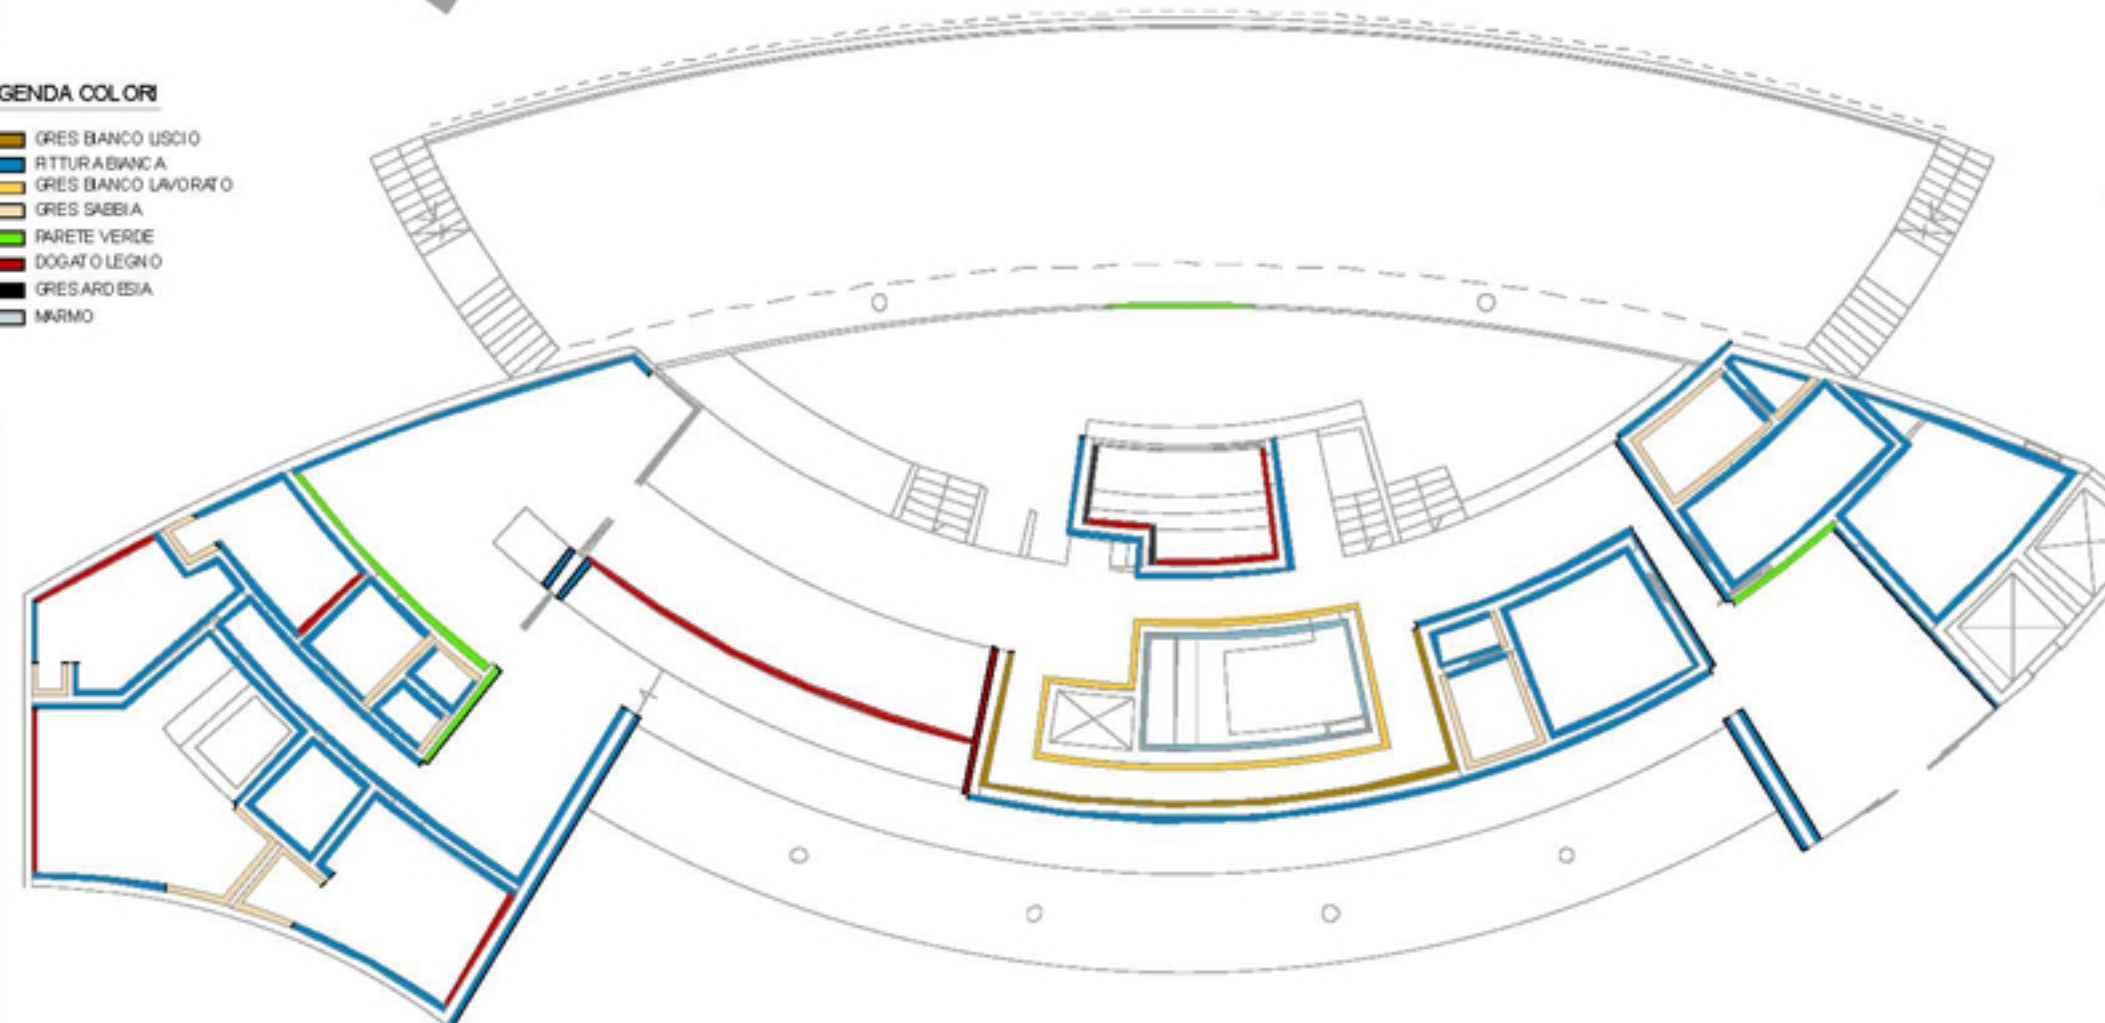

Di fronte c'è una sauna con grande vetrata che permette una "fresca" veduta attraverso le cascate esterne, all'uscita si trova una vasca fredda, un area del ghiaccio e due docce.

Continuando lungo il percorso si raggiungono, una **zona Relax** all'aperto ed una al chiuso, con chaise longue e doppio triclinio con cascata.

## Apertura prevista

Novembre 1014

VISTA DELLA ZONA RELAX CHIUSA CON DUE TRICLINIO IN MARMO AFFIANCATI AD UNA FONTANA A PARETE, RIVESTIMENTO DI PARETE CON VEGETAZIONE IN MOSSTILE. DALLA SALA CLIMATIZZATA È POSSIBILE VEDERE L'INTERA ZONA PISCINA GRAZIE ALLE VETRATE A TUTTA ALTEZZA.

VISTA DALLA PISCINA DELLA ZONA RELAX APERTA, E DELLA PARETE DOGATA CHE AFFIANCA IL PERCORSO ESTERNO DI ACCESSO ALL'AREA BEAUTY. PANNELLI DI MOSSTILE DECORANO IL BORDO VASCA VERSO IL LATO ESTERNO, ALTERNANDOSI AD UNA CASCATA CHE PROVIENE DAL PIANO SUPERIORE CREANDO UNA QUINTA SCENICA.

MATERIALI RIVESTIMENTI

PLANIMETRIAZONE PIEDI ASCIUTTI/BAGNATI

SCALA 1:500

PERCORSO PIEDI ASCIUTTI  
 PERCORSO PIEDI BAGNATI  
 CONFINE CON IL PUBBLICO