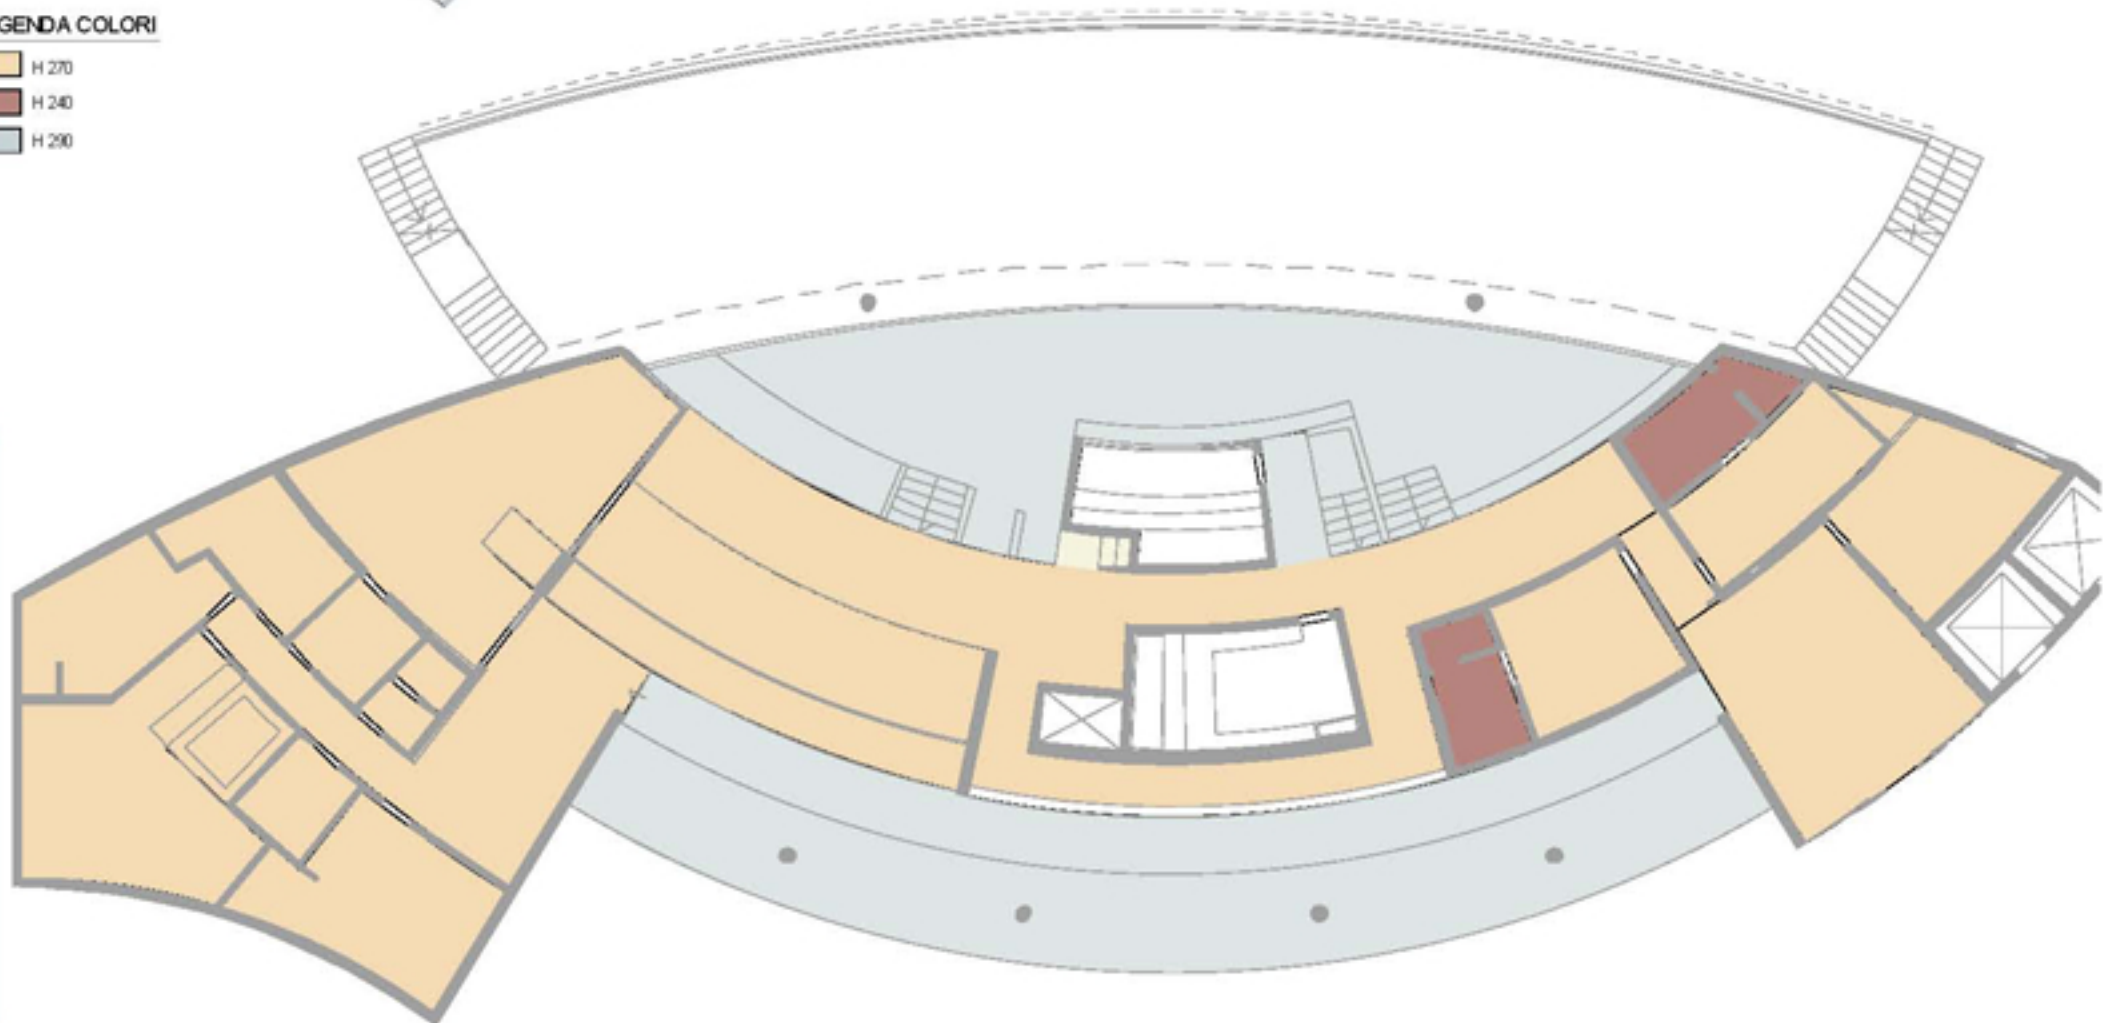

LEGENDA COLORI
H 270
H 240
H 200

ALTEZZE SOFFITTI