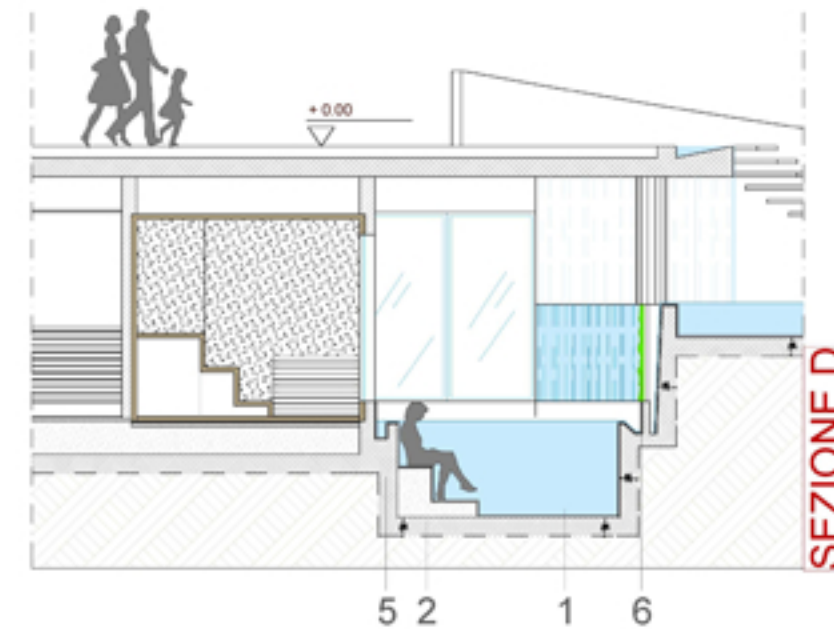

LEGENDA INDICAZIONI

- 1 GRES COLOR SABBIA
- 2 STRUTTURA VASCA CEMENTO ARMATO
- 3 CHAISERLONGUE IDROMASSAGGIO IN TUBOLARI IN ACCIAIO
- 4 IDROMASSAGGIO BOTTE
- 5 PANCA IDROMASSAGGIO
- 6 PANNELLO "VERDE A PARETE"
- 7 GRES COLOR CACAO
- 8 MASSAGGIO CASCATA