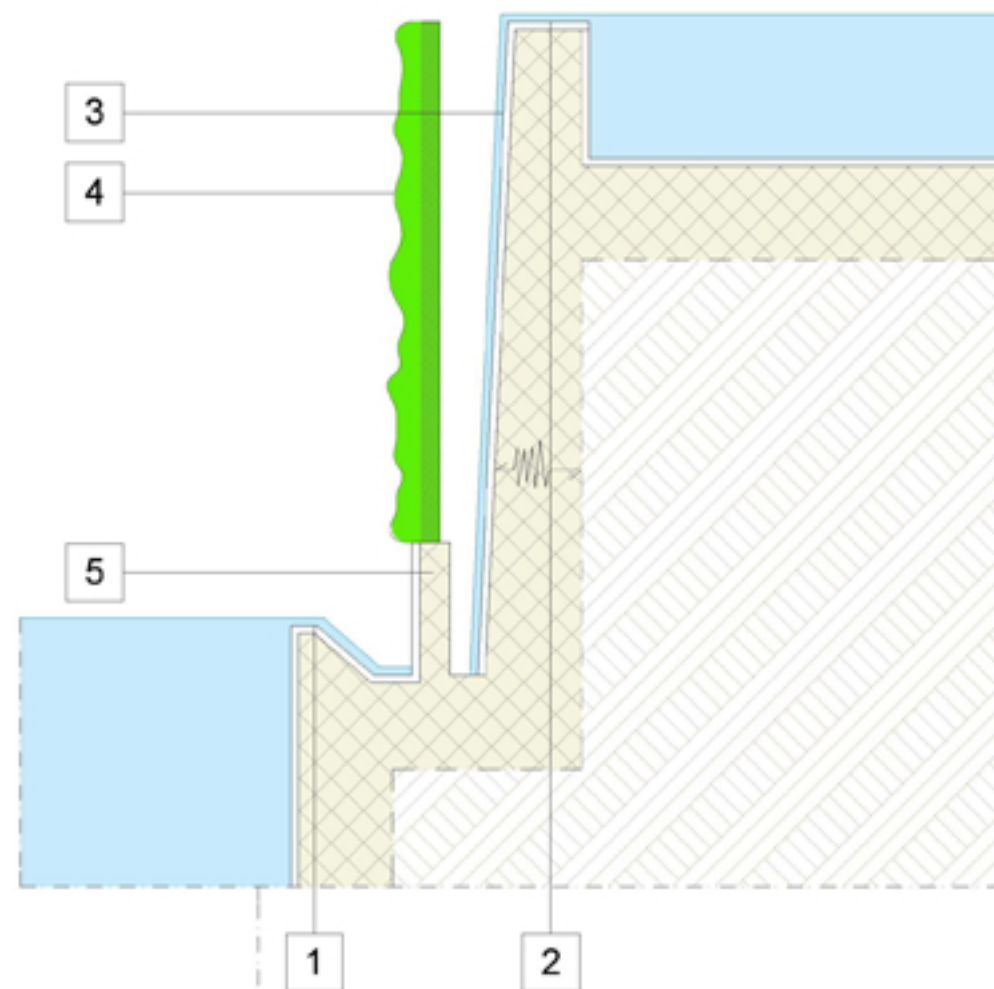

MATERIALI RIVESTIMENTI

PLANIMETRIAZONE PIEDI ASCIUTTI/BAGNATI

SCALA 1:500

PERCORSO PIEDI ASCIUTTI  
 PERCORSO PIEDI BAGNATI  
 CONFINE CON IL PUBBLICO

### LEGENDA PARTICOLARE SFIORO

- 1 SFIORO A VISTA VASCA BALNEABILE
  - 2 SFIORO INFINITY VASCA DECORATIVA
  - 3 CASCATA SFIORO INFINITY
  - 4 PANNELLO DECORATIVO DI "VERDE A PARETE"
  - 5 MURETTO CHE SEPARA GLI SFIORI DELLE DUE VASCHE
- NB LO SPESSORE DEL CEMENTO ARMATO DELLE VASCHE E L'INCLINAZIONE DELLA PARETE DELLA CASCATA VANNO VALUTATE DALLO STRUTTURISTA E DAL REALIZZATORE DELLA PISCINA, LA MISURA INDICATA GRAFICAMENTE NON E' STATA CALCOLATA O VERIFICATA.