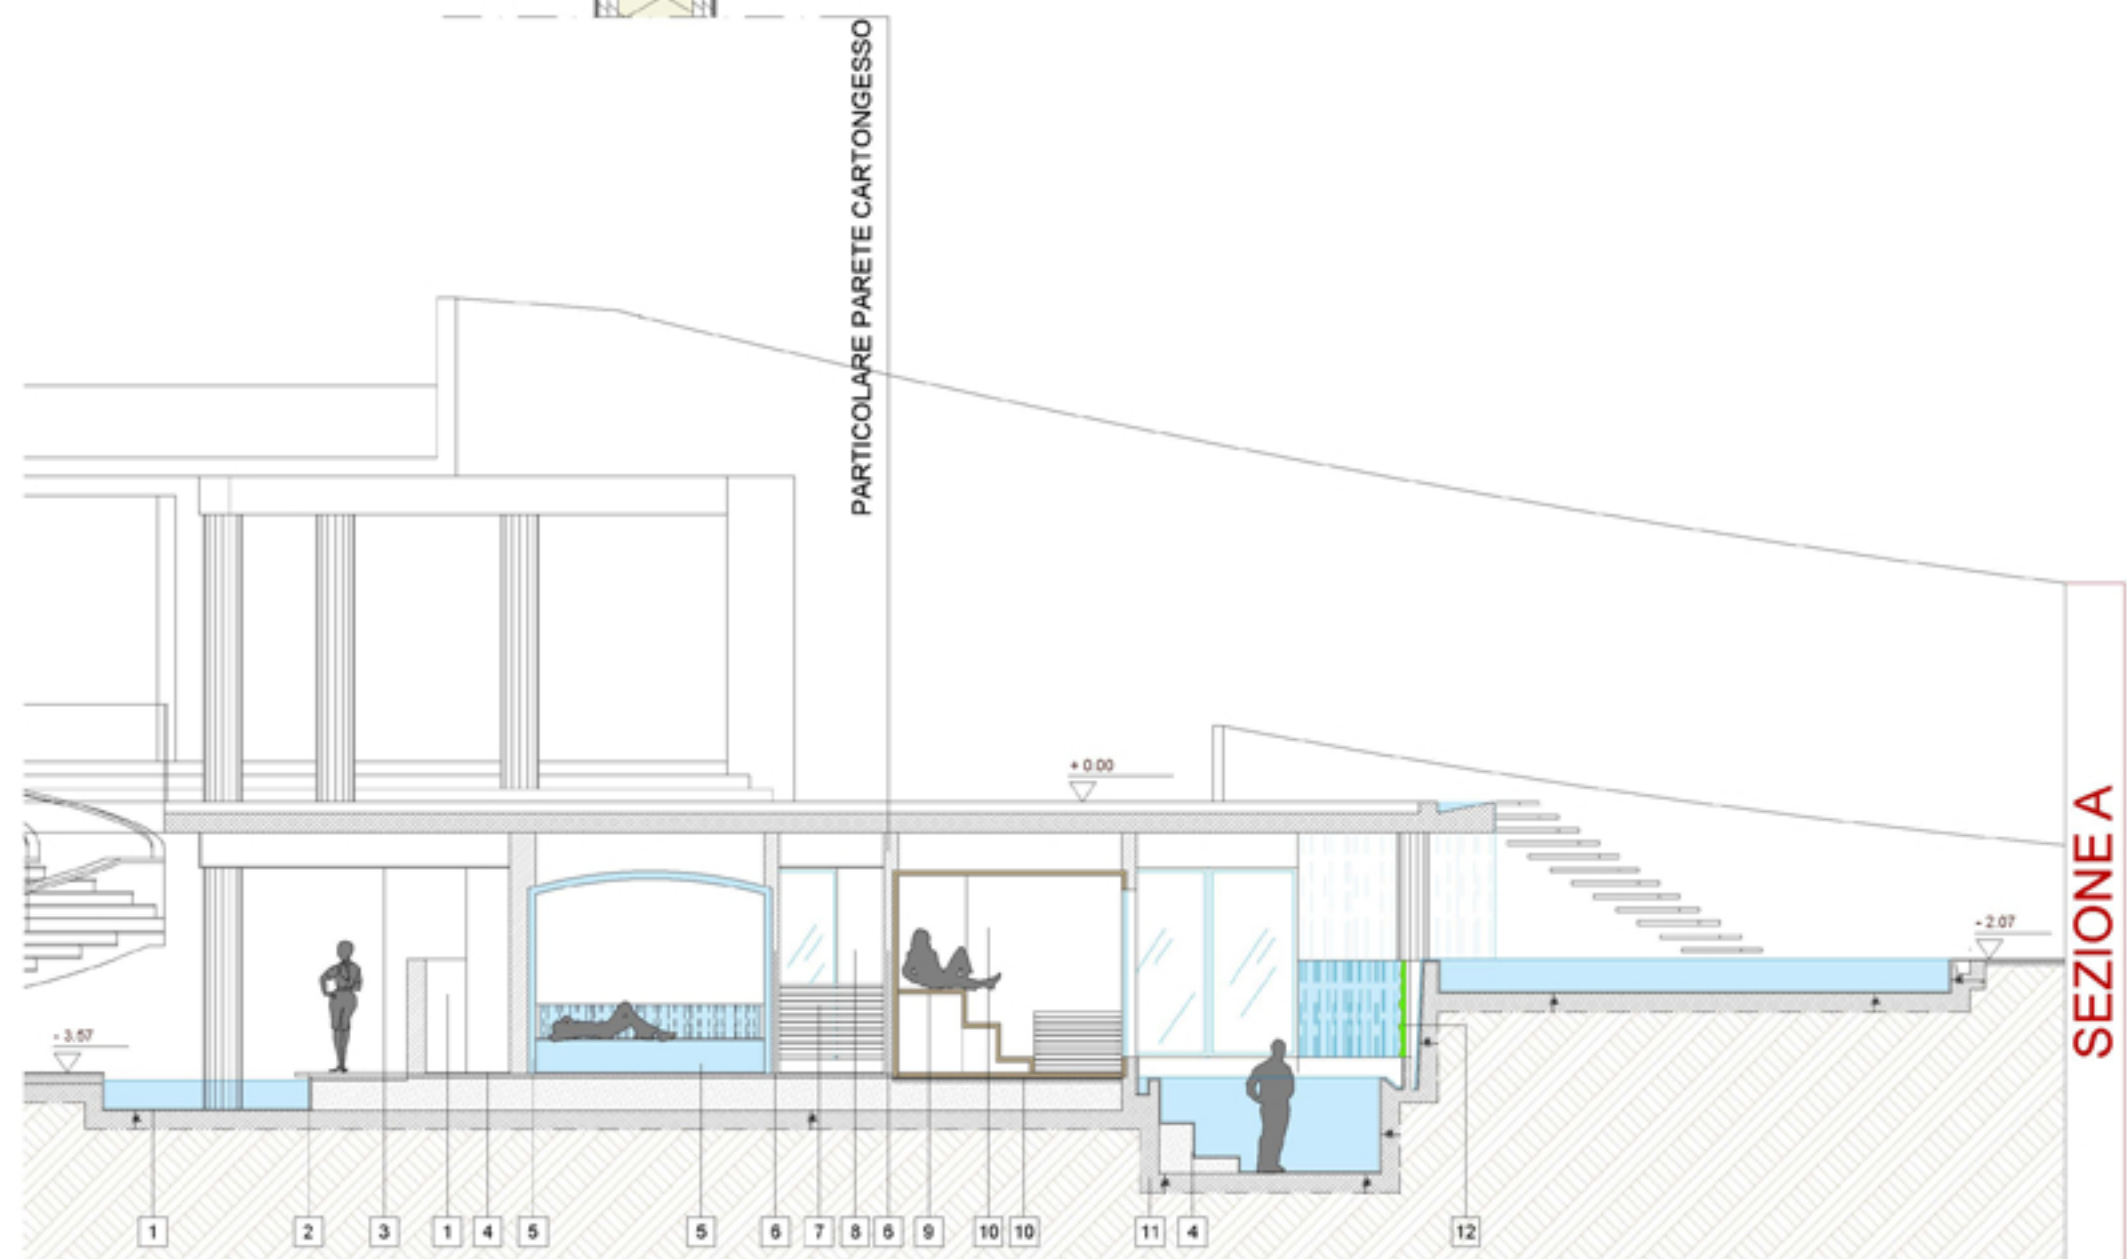

LEGENDA PARTICOLARE PARETE

- 1 RASATURA
- 2 PANNELLO DI CARTONGESSO ACQUAPANEL
- 3 PANNELLO DI CARTONGESSO ACQUAPANEL
- 4 ISOLANTE TIPO LANA DI VETRO
- 5 PANNELLO DI CARTONGESSO ACQUAPANEL
- 6 PANNELLO DI CARTONGESSO ACQUAPANEL
- 7 RASATURA

LEGENDA PARTICOLARE SFIORO

1. 1 SFIORO A VISTA VASCA BALNEABILE
   - 2 SFIORO INFINITY VASCA DECORATIVA
   - 3 CASCATA SFIORO INFINITY
   - 4 PANNELLO DECORATIVO DI "VERDE A PARETE"
   - 5 MURETTO CHE SEPARA GLI SFIORI DELLE DUE VASCHE
2. NB LO SPESSORE DEL CEMENTO ARMATO DELLE VASCHE E L'INCLINAZIONE DELLA PARETE DELLA CASCATA VANNO VALUTATE DALLO STRUTTURISTA E DAL REALIZZATORE DELLA PISCINA, LA MISURA INDICATA GRAFICAMENTE NON E' STATA CALCOLATA O VERIFICATA.

LEGENDA SEZIONI

- 1 GRES BIANCO
- 2 PAVIMENTO LEGNO
- 3 CONROGOFITTO CARTONGESSO
- 4 GRES COLOR SABBIA
- 5 STRUTTURA IN EPS
- 6 PARETI IN CARTONGESSO NON STRUTTURALI
- 7 DOGATO IN LEGNO DI RIVESTIMENTO
- 8 PITTURA BIANCA
- 9 STRUTTURA SAUNA IN LEGNO
- 10 GRES COLOR ARDESIA
- 11 STRUTTURA VASCA IN CEMENTO ARMATO
- 12 PANNELLO "VERDE A PARETE"