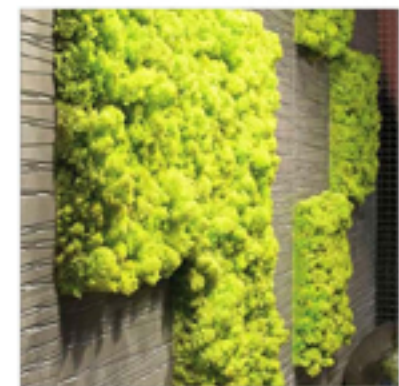

LEGENDA PARTICOLARE PARETE

- 1 RASATURA
- 2 PANNELLO DI CARTONGESSO ACQUAPANEL
- 3 PANNELLO DI CARTONGESSO ACQUAPANEL
- 4 ISOLANTE TIPO LANA DI VETRO
- 5 PANNELLO DI CARTONGESSO ACQUAPANEL
- 6 PANNELLO DI CARTONGESSO ACQUAPANEL
- 7 RASATURA

LEGENDA PARTICOLARE SFIORO

1. 1 SFIORO A VISTA VASCA BALNEABILE
   - 2 SFIORO INFINITY VASCA DECORATIVA
   - 3 CASCATA SFIORO INFINITY
   - 4 PANNELLO DECORATIVO DI "VERDE A PARETE"
   - 5 MURETTO CHE SEPARA GLI SFIORI DELLE DUE VASCHE
2. NB LO SPESSORE DEL CEMENTO ARMATO DELLE VASCHE E L'INCLINAZIONE DELLA PARETE DELLA CASCATA VANNO VALUTATE DALLO STRUTTURISTA E DAL REALIZZATORE DELLA PISCINA, LA MISURA INDICATA GRAFICAMENTE NON E' STATA CALCOLATA O VERIFICATA.

LEGENDA SEZIONI

- 1 GRES BIANCO
- 2 PAVIMENTO LEGNO
- 3 CONROGOFITTO CARTONGESSO
- 4 GRES COLOR SABBIA
- 5 STRUTTURA IN EPS
- 6 PARETI IN CARTONGESSO NON STRUTTURALI
- 7 DOGATO IN LEGNO DI RIVESTIMENTO
- 8 PITTURA BIANCA
- 9 STRUTTURA SAUNA IN LEGNO
- 10 GRES COLOR ARDESIA
- 11 STRUTTURA VASCA IN CEMENTO ARMATO
- 12 PANNELLO "VERDE A PARETE"