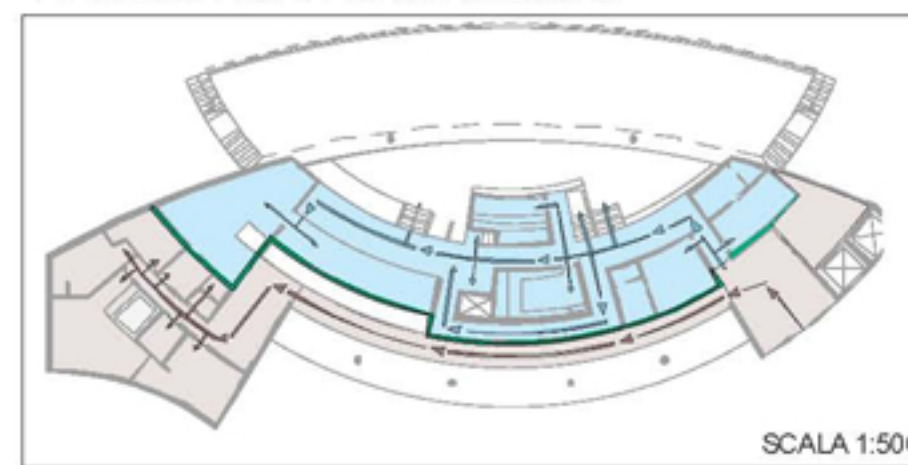

VISTA DALLA PISCINA DELLA ZONA RELAX APERTA, E DELLA PARETE DOGATA CHE AFFIANCA IL PERCORSO ESTERNO DI ACCESSO ALL'AREA BEAUTY. PANNELLI DI MOSSTILE DECORANO IL BORDO VASCA VERSO IL LATO ESTERNO, ALTERNANDOSI AD UNA CASCATA CHE PROVIENE DAL PIANO SUPERIORE CREANDO UNA QUINTA SCENICA.

PLANIMETRIAZONE PIEDI ASCIUTTI/BAGNATI

SCALA 1:500

PERCORSO PIEDI ASCIUTTI
PERCORSO PIEDI BAGNATI
CONFINE CON IL PUBBLICO