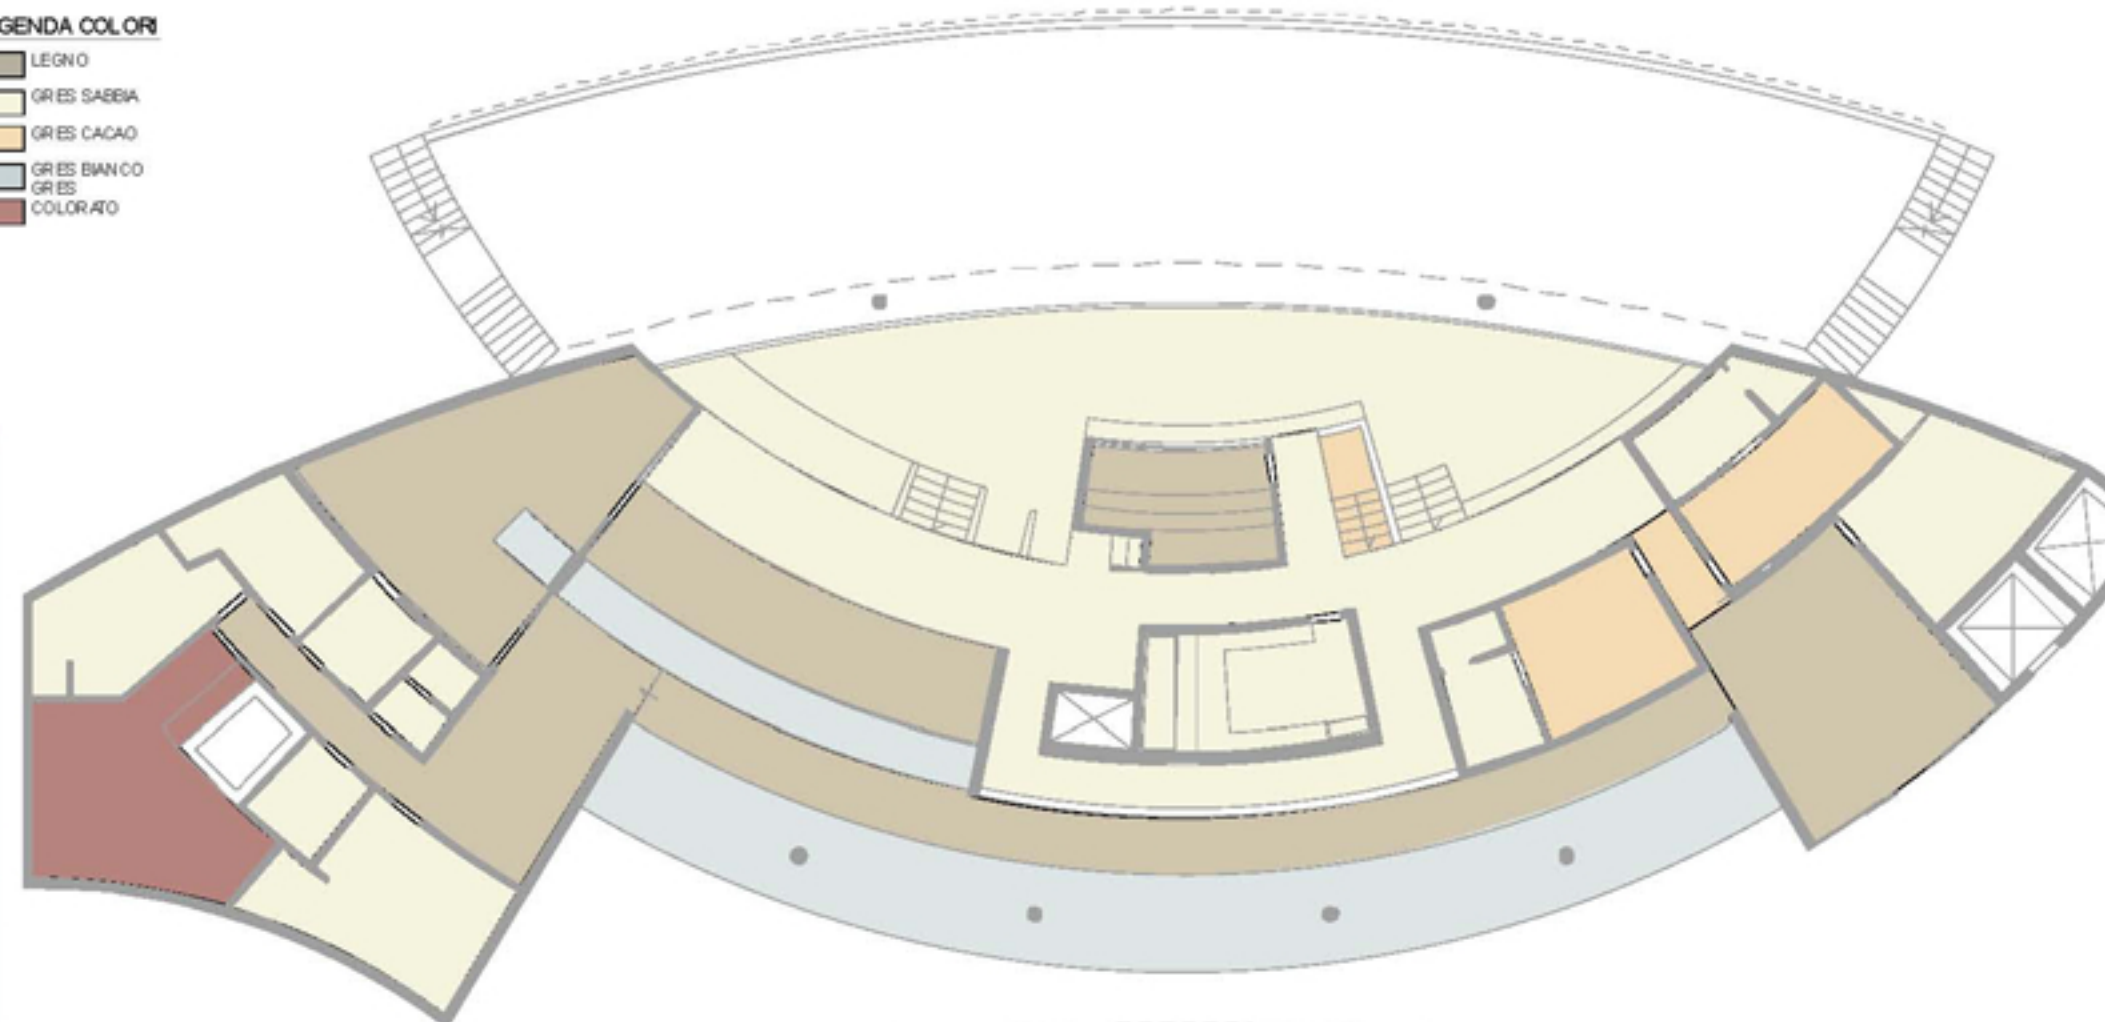

LEGENDA COLORI
LEGNO
GRES SABBIA
GRES CACAO
GRES BIANCO
GRES COLORATO

MATERIALI PAVIMENTI