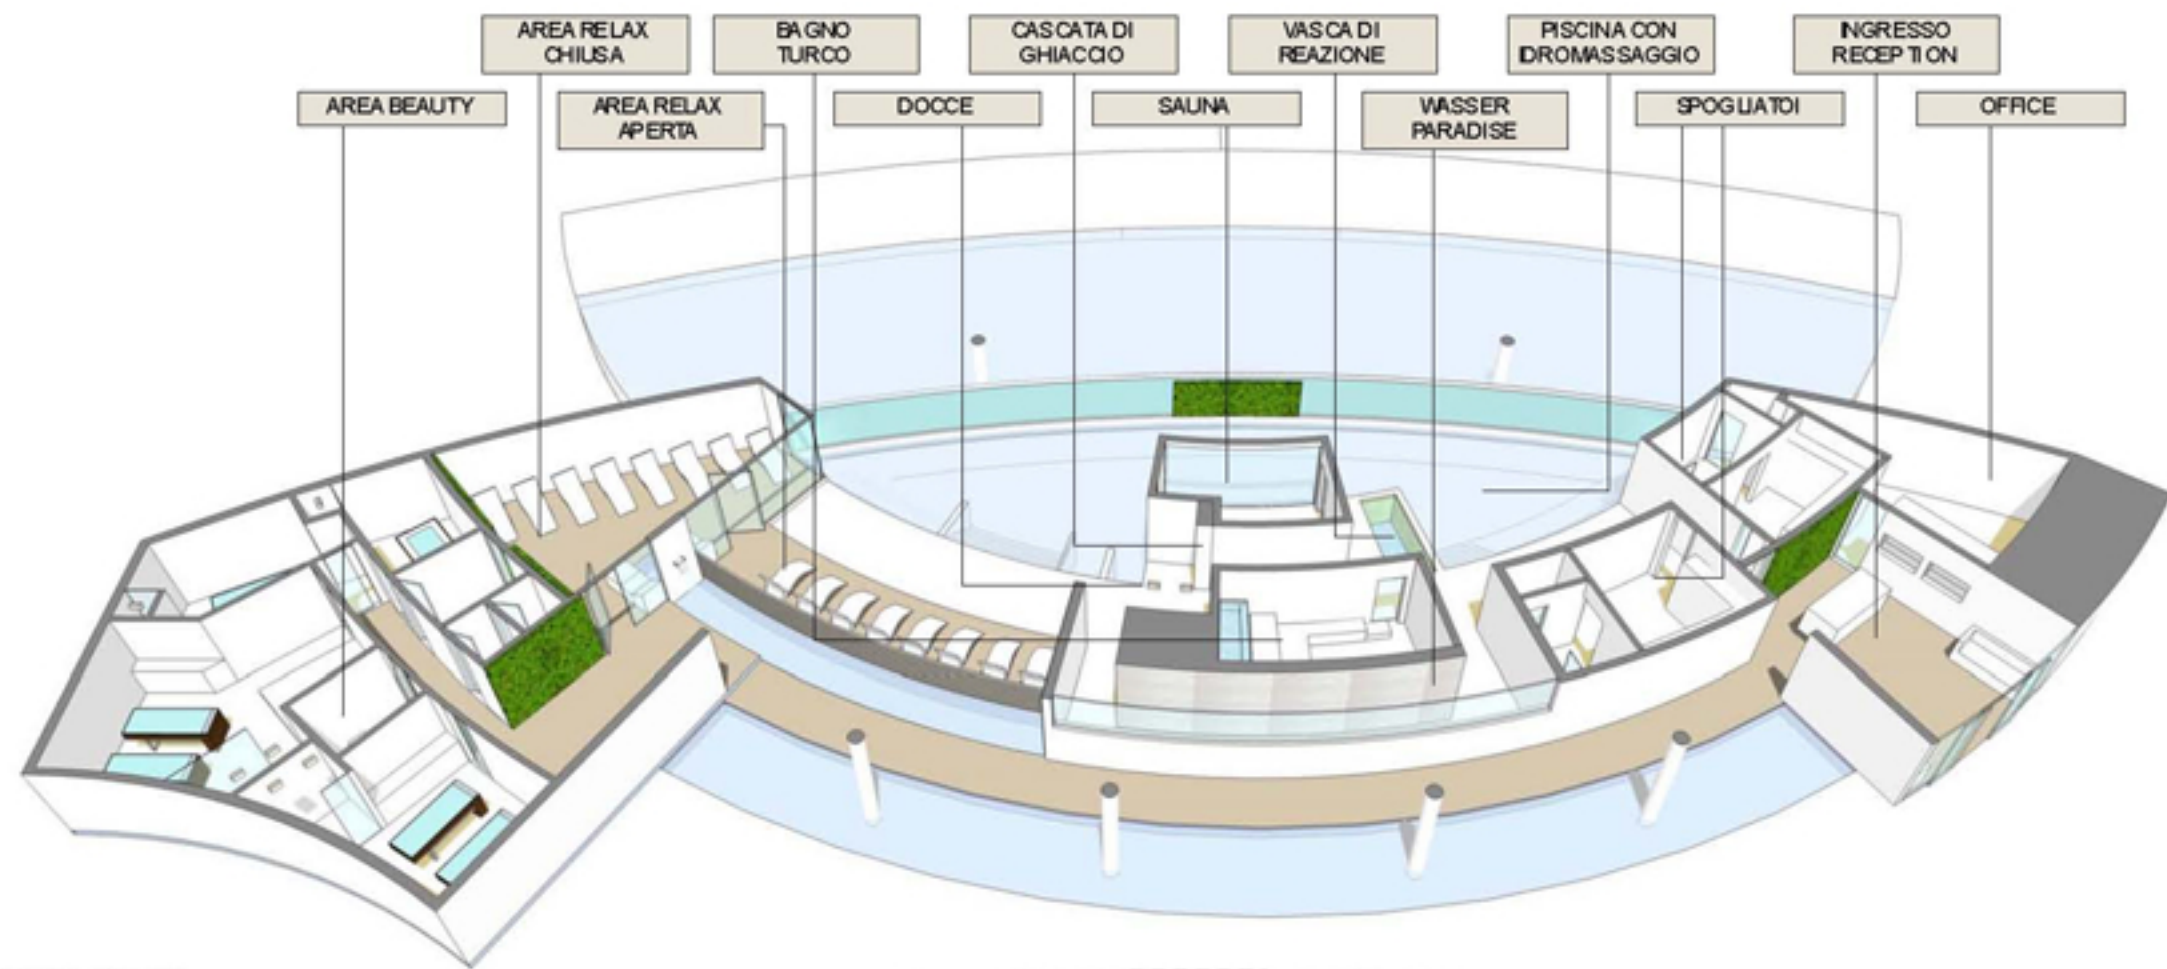

LEGENDA COLORI
H 270
H 240
H 200

ALTEZZE SOFFITTI

LEGENDA COLORI
LEGNO
GRES SABBIA
GRES CACAO
GRES BIANCO
GRES COLORATO

MATERIALI PAVIMENTI

LEGENDA COLORI
GRES BIANCO USCIO
PITTURA BIANCA
GRES BIANCO LAVORATO
GRES SABBIA
PARETE VERDE
DOGATO LEGNO
GRES ARDESIA
MARMO

MATERIALI RIVESTIMENTI

PLANIMETRIAZONE PIEDI ASCIUTTI/BAGNATI

SCALA 1:500

PERCORSO PIEDI ASCIUTTI
PERCORSO PIEDI BAGNATI
CONFINE CON IL PUBBLICO