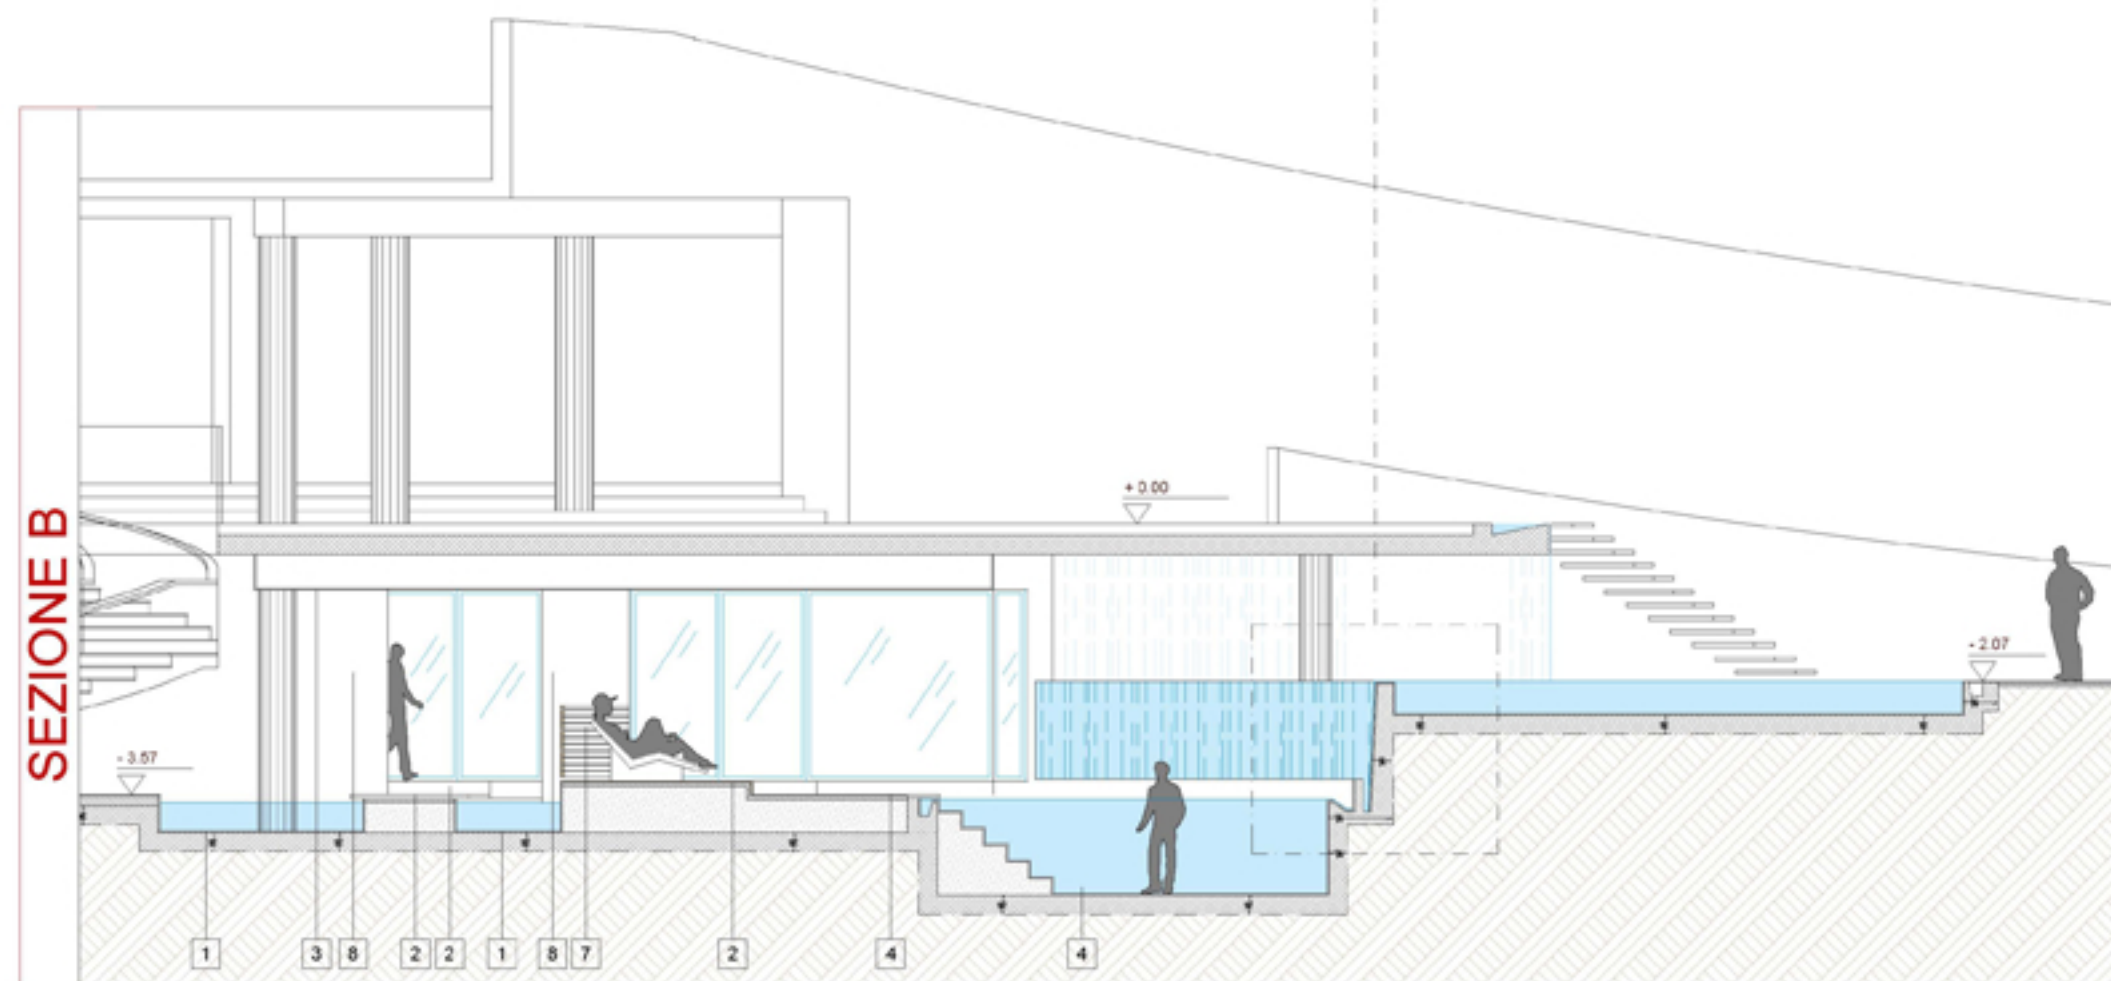

LEGENDA PARTICOLARE PARETE

- 1 RASATURA
- 2 PANNELLO DI CARTONGESSO ACQUAPANEL
- 3 PANNELLO DI CARTONGESSO ACQUAPANEL
- 4 ISOLANTE TIPO LANA DI VETRO
- 5 PANNELLO DI CARTONGESSO ACQUAPANEL
- 6 PANNELLO DI CARTONGESSO ACQUAPANEL
- 7 RASATURA

LEGENDA PARTICOLARE SFIORO

1. 1 SFIORO A VISTA VASCA BALNEABILE
   - 2 SFIORO INFINITY VASCA DECORATIVA
   - 3 CASCATA SFIORO INFINITY
   - 4 PANNELLO DECORATIVO DI "VERDE A PARETE"
   - 5 MURETTO CHE SEPARA GLI SFIORI DELLE DUE VASCHE
2. NB LO SPESSORE DEL CEMENTO ARMATO DELLE VASCHE E L'INCLINAZIONE DELLA PARETE DELLA CASCATA VANNO VALUTATE DALLO STRUTTURISTA E DAL REALIZZATORE DELLA PISCINA, LA MISURA INDICATA GRAFICAMENTE NON E' STATA CALCOLATA O VERIFICATA.

LEGENDA SEZIONI

- 1 GRES BIANCO
- 2 PAVIMENTO LEGNO
- 3 CONROGOFITTO CARTONGESSO
- 4 GRES COLOR SABBIA
- 5 STRUTTURA IN EPS
- 6 PARETI IN CARTONGESSO NON STRUTTURALI
- 7 DOGATO IN LEGNO DI RIVESTIMENTO
- 8 PITTURA BIANCA
- 9 STRUTTURA SAUNA IN LEGNO
- 10 GRES COLOR ARDESIA
- 11 STRUTTURA VASCA IN CEMENTO ARMATO
- 12 PANNELLO "VERDE A PARETE"