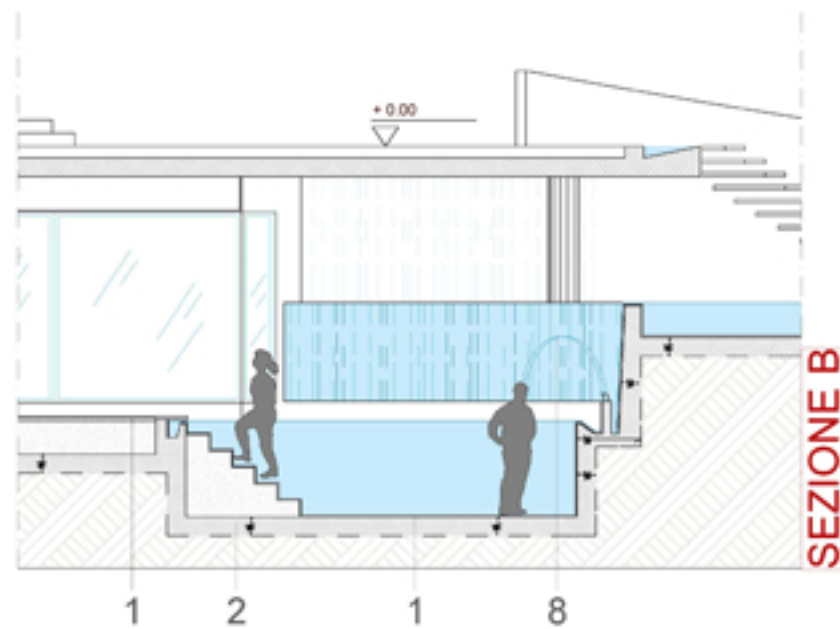

LEGENDA INDICAZIONI

- 1 GRES COLOR SABBIA
- 2 STRUTTURA VASCA CEMENTO ARMATO
- 3 CHAISERLONGUE IDROMASSAGGIO IN TUBOLARI IN ACCIAIO
- 4 IDROMASSAGGIO BOTTE
- 5 PANCA IDROMASSAGGIO
- 6 PANNELLO "VERDE A PARETE"
- 7 GRES COLOR CACAO
- 8 MASSAGGIO CASCATA