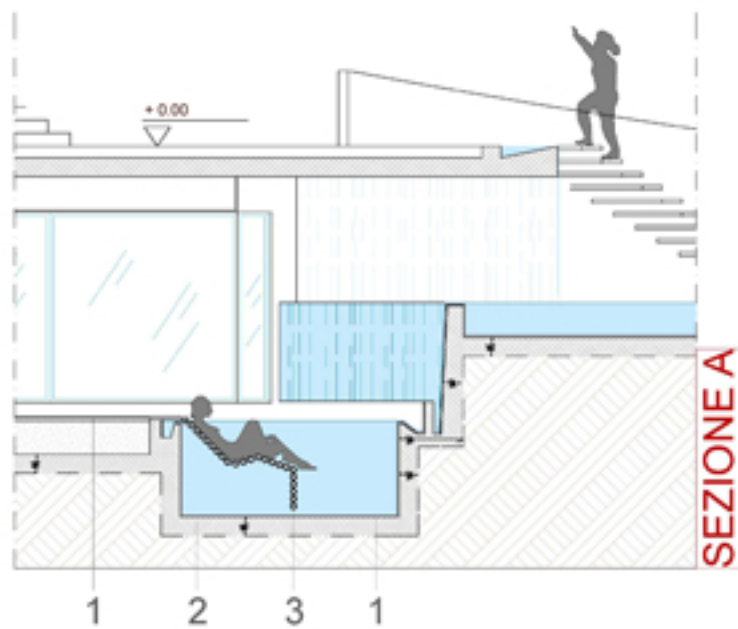

LEGENDA INDICAZIONI

- 1 GRES COLOR SABBIA
- 2 STRUTTURA VASCA CEMENTO ARMATO
- 3 CHAISERLONGUE IDROMASSAGGIO IN TUBOLARI IN ACCIAIO
- 4 IDROMASSAGGIO BOTTE
- 5 PANCA IDROMASSAGGIO
- 6 PANNELLO "VERDE A PARETE"
- 7 GRES COLOR CACAO
- 8 MASSAGGIO CASCATA