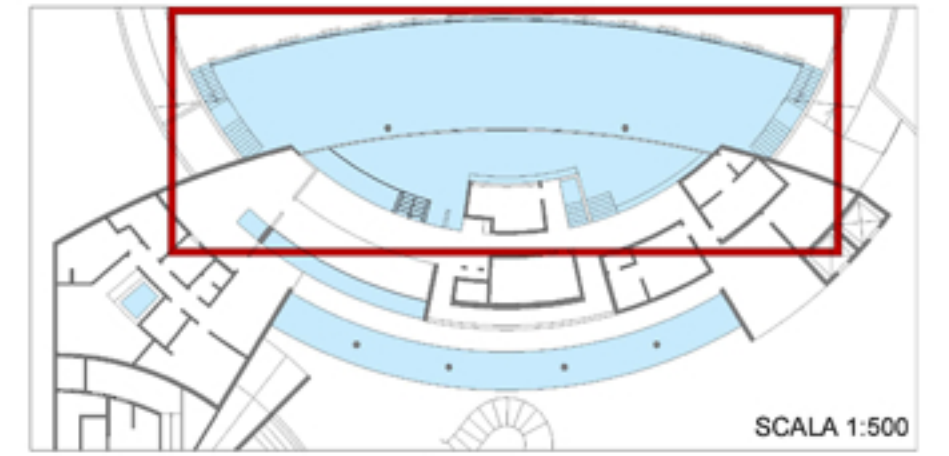

ESEMPIO PANNELLO MOSSTILE "VERDE A PARETE"