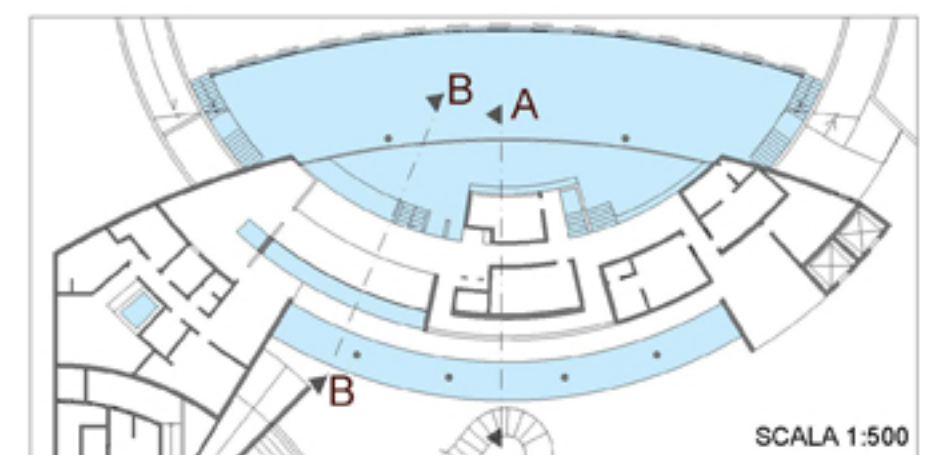

MATERIALI RIVESTIMENTI

PLANIMETRIAZONE PIEDI ASCIUTTI/BAGNATI

SCALA 1:500

PERCORSO PIEDI ASCIUTTI  
 PERCORSO PIEDI BAGNATI  
 CONFINE CON IL PUBBLICO

### LEGENDA PARTICOLARE SFIORO

- 1 SFIORO A VISTA VASCA BALNEABILE
  - 2 SFIORO INFINITY VASCA DECORATIVA
  - 3 CASCATA SFIORO INFINITY
  - 4 PANNELLO DECORATIVO DI "VERDE A PARETE"
  - 5 MURETTO CHE SEPARA GLI SFIORI DELLE DUE VASCHE
- NB LO SPESSORE DEL CEMENTO ARMATO DELLE VASCHE E L'INCLINAZIONE DELLA PARETE DELLA CASCATA VANNO VALUTATE DALLO STRUTTURISTA E DAL REALIZZATORE DELLA PISCINA, LA MISURA INDICATA GRAFICAMENTE NON E' STATA CALCOLATA O VERIFICATA.