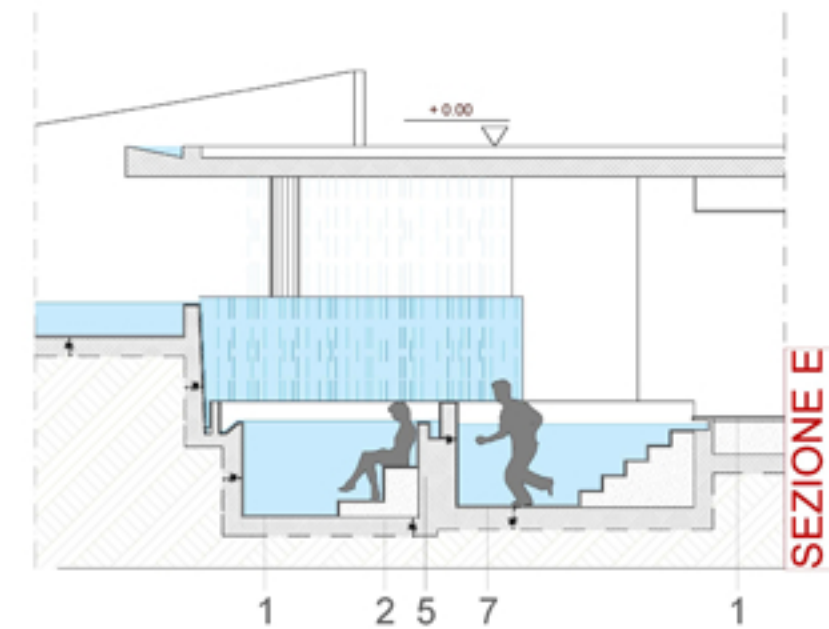

LEGENDA INDICAZIONI

- 1 GRES COLOR SABBIA
- 2 STRUTTURA VASCA CEMENTO ARMATO
- 3 CHAISERLONGUE IDROMASSAGGIO IN TUBOLARI IN ACCIAIO
- 4 IDROMASSAGGIO BOTTE
- 5 PANCA IDROMASSAGGIO
- 6 PANNELLO "VERDE A PARETE"
- 7 GRES COLOR CACAO
- 8 MASSAGGIO CASCATA