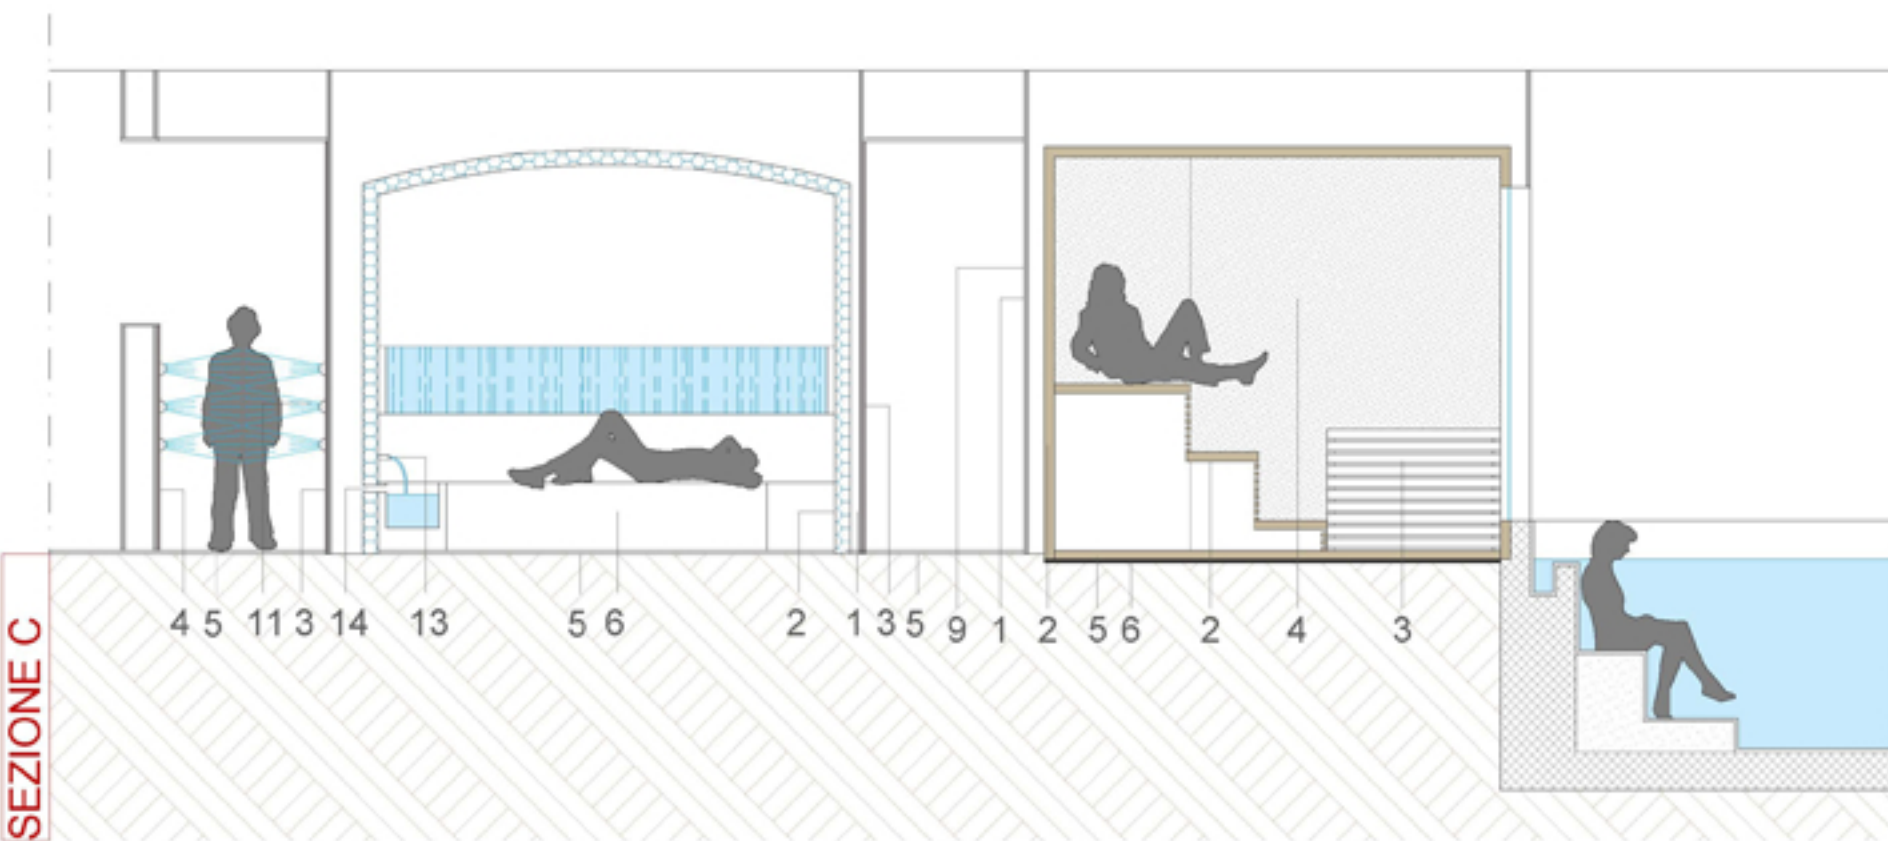

All'entrata troviamo una reception essenziale con ufficio , sulla sinistra parte un "percorso sulle acque" che permette di raggiungere in maniera indipendente l'**area Beauty**, comprendente: una zona attesa, servizi, una piccola cucina per la preparazione del finger food e dei succhi di frutta, una nails area, 1 cabine di estetica di coppia con 2 lettini zero1, una cabina **nuvola**, ed una suite spa di coppia con lettini zero1 e vasca idromassaggio. Continuando a fianco della reception si entra nella **zona umida** dove si possono trovare: due spogliatoi, un bagno turco con vasca illuminata dal fondo e schienale a cascata, sul retro un grande Wasser Paradise fornito di: getti laterali a sequenza ,, cancelli d'acqua, cascata per massaggio cervicale, soffioni a temperature di contrasto, nebbie fredde e piogge tropicali con aromi vari.

### LEGENDA PARTICOLARE SFIORO

- 1 SFIORO A VISTA VASCA BALNEABILE
  - 2 SFIORO INFINITY VASCA DECORATIVA
  - 3 CASCATA SFIORO INFINITY
  - 4 PANNELLO DECORATIVO DI "VERDE A PARETE"
  - 5 MURETTO CHE SEPARA GLI SFIORI DELLE DUE VASCHE
- NB LO SPESSORE DEL CEMENTO ARMATO DELLE VASCHE E L'INCLINAZIONE DELLA PARETE DELLA CASCATA VANNO VALUTATE DALLO STRUTTURISTA E DAL REALIZZATORE DELLA PISCINA, LA MISURA INDICATA GRAFICAMENTE NON E' STATA CALCOLATA O VERIFICATA.

ESEMPIO PANNELLO MOSSTILE "VERDE A PARETE"

PLANIMETRIA CON  
SAUNA - VASCA DI REAZIONE - GHIACCIO - BAGNO TURCO - BAGNO TURCO - DOCCE E WASSER PARADISE