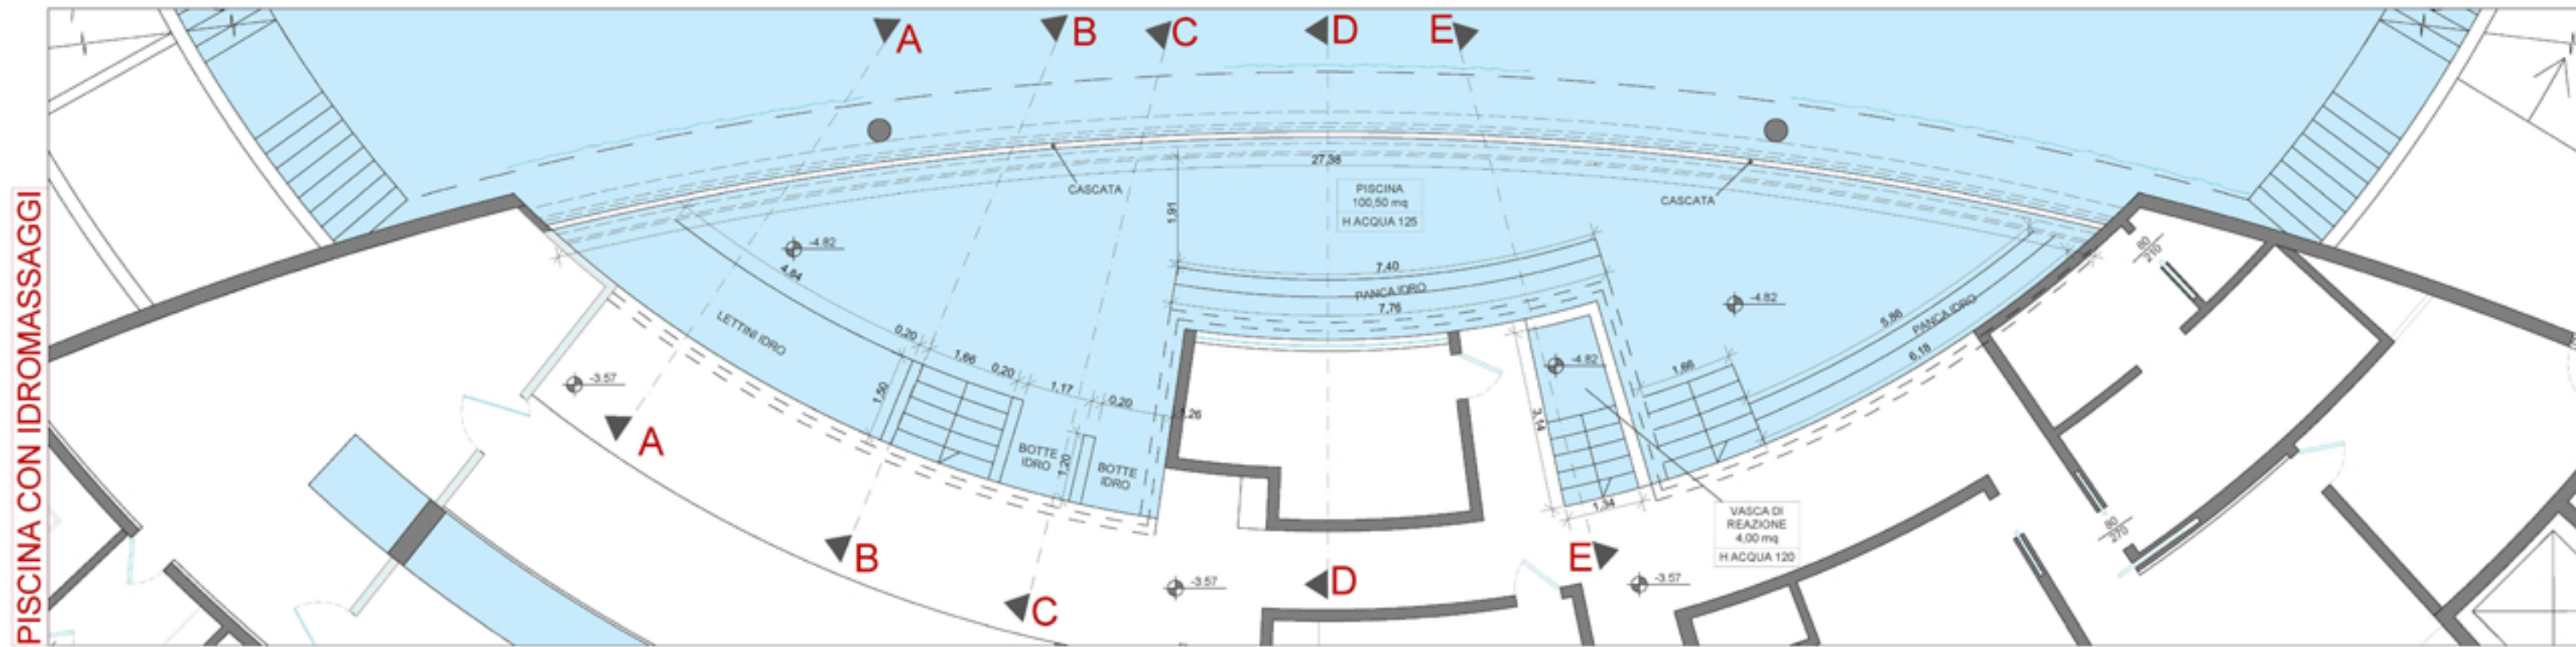

LEGENDA INDICAZIONI

- 1 GRES COLOR SABBIA
- 2 STRUTTURA VASCA CEMENTO ARMATO
- 3 CHAISERLONGUE IDROMASSAGGIO IN TUBOLARI IN ACCIAIO
- 4 IDROMASSAGGIO BOTTE
- 5 PANCA IDROMASSAGGIO
- 6 PANNELLO "VERDE A PARETE"
- 7 GRES COLOR CACAO
- 8 MASSAGGIO CASCATA