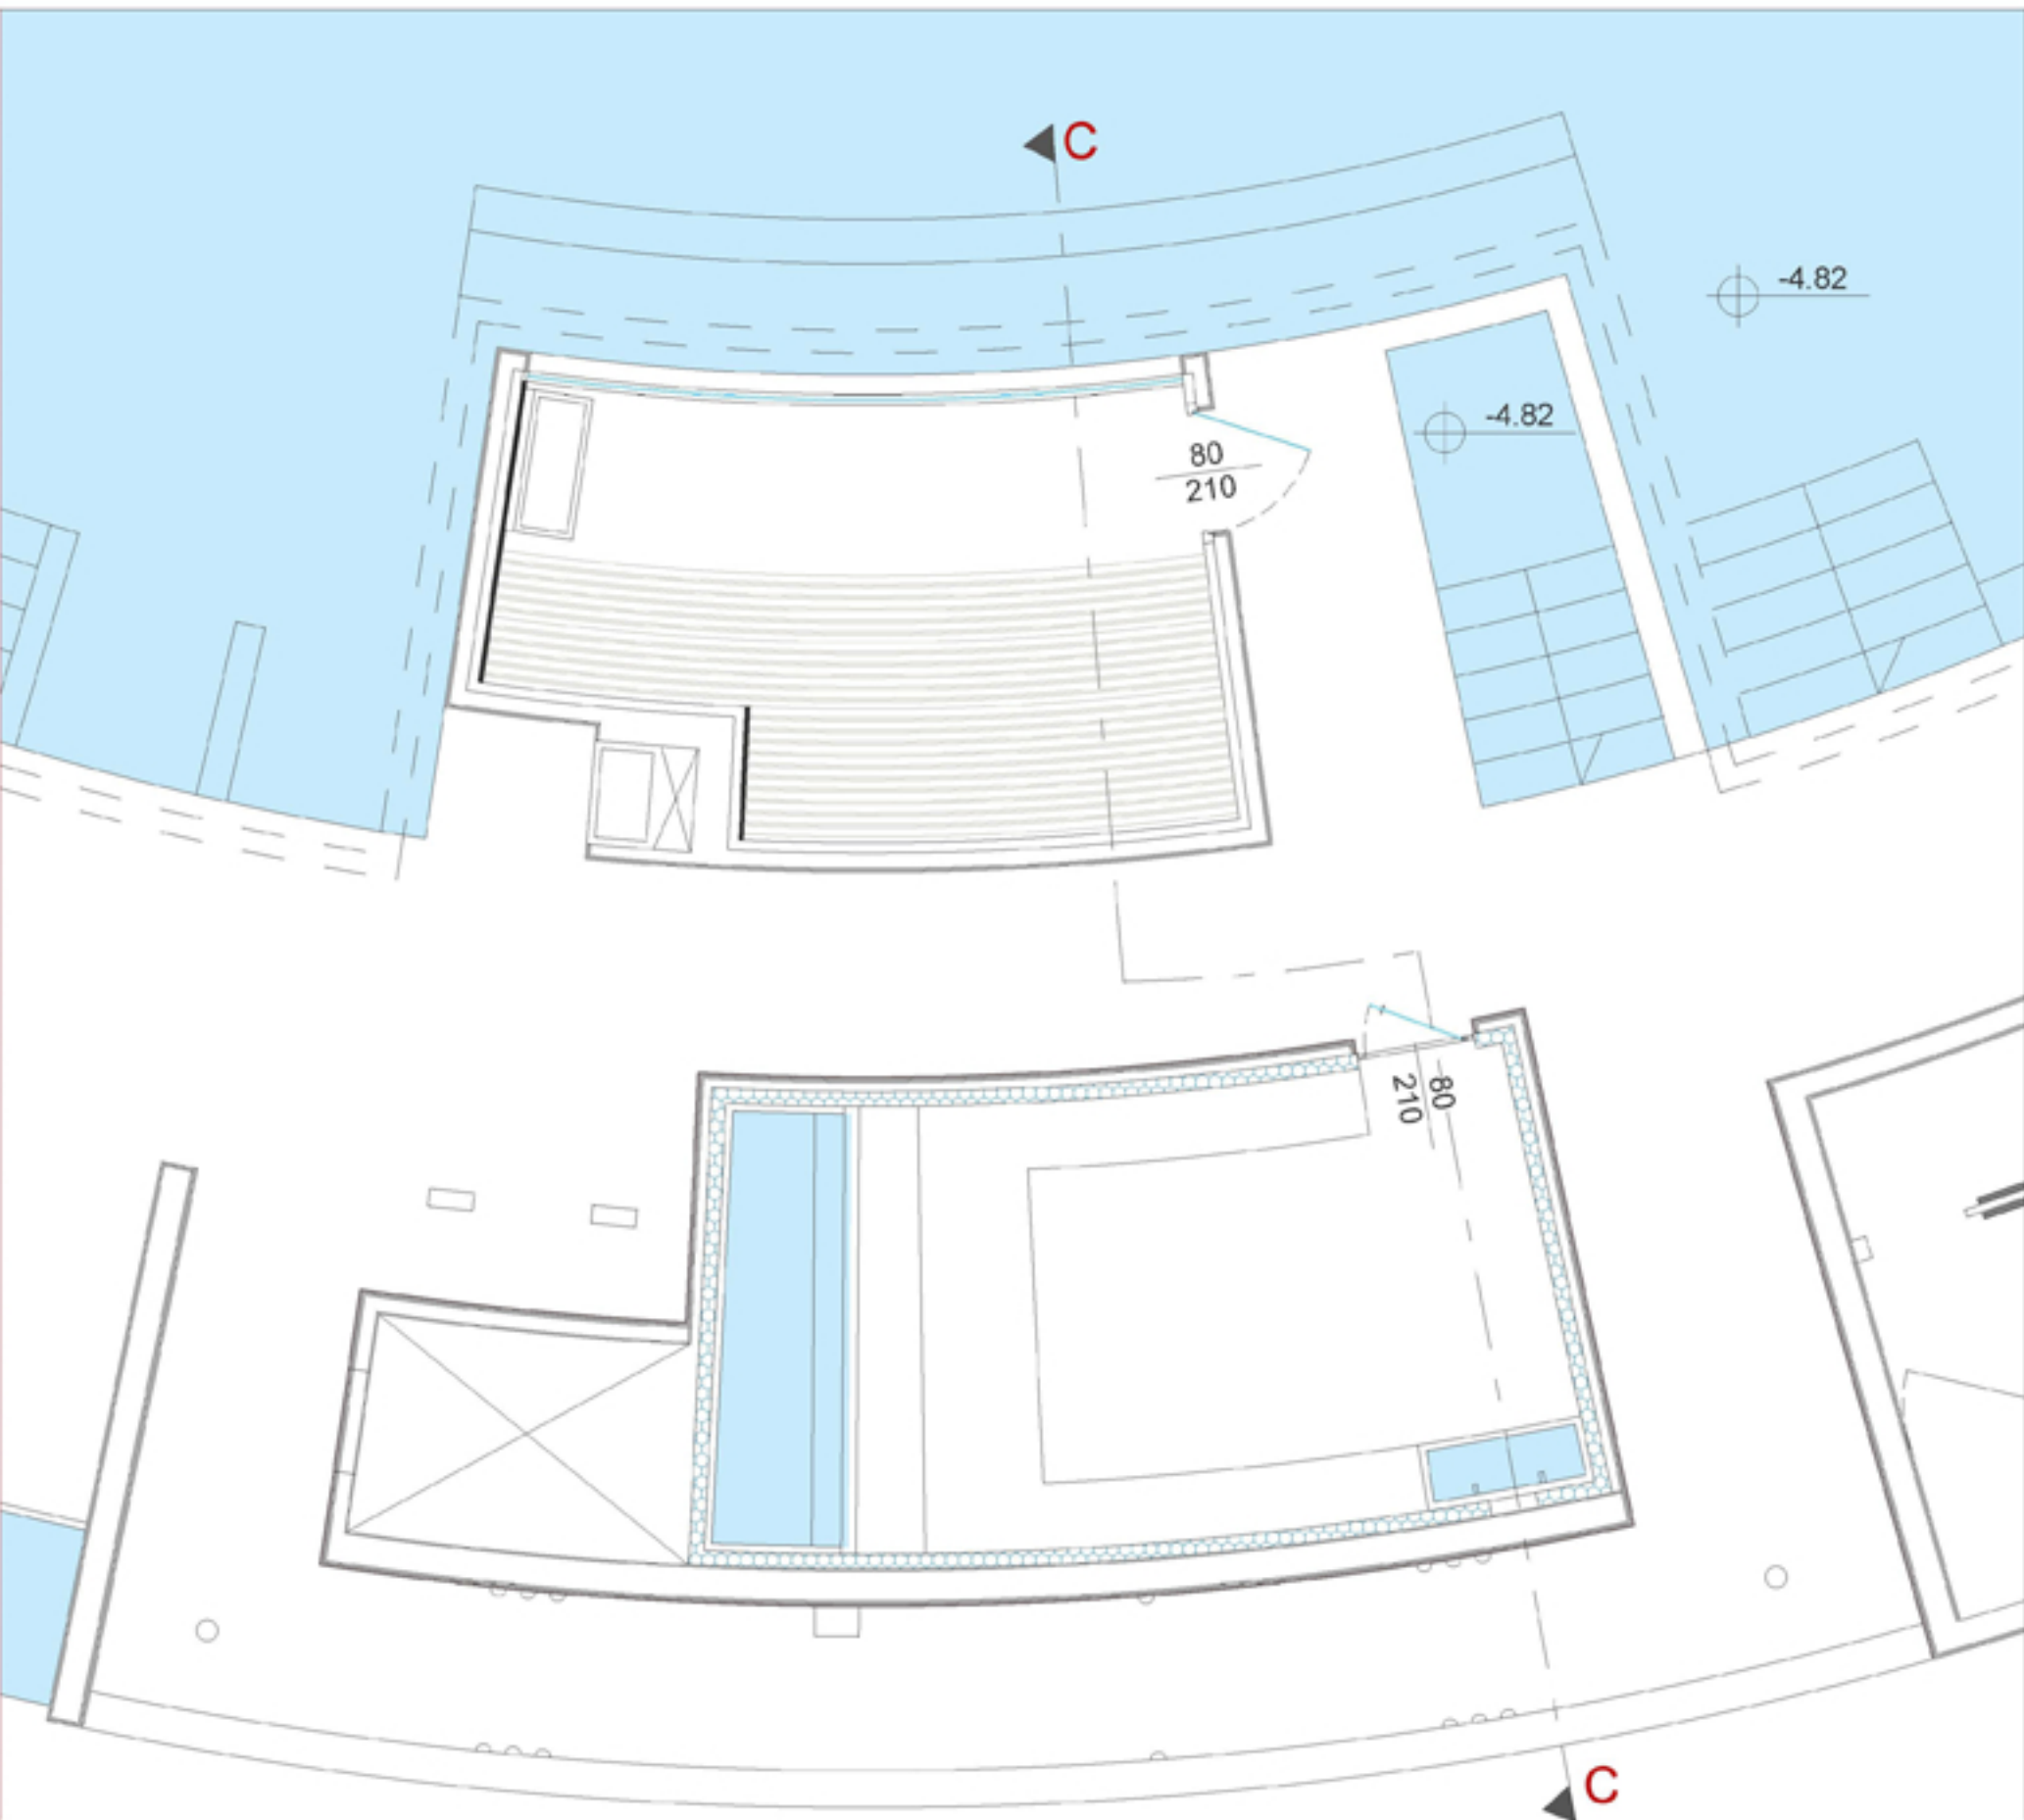

ESEMPIO PANNELLO MOSSTILE "VERDE A PARETE"

PLANIMETRIA CON  
SAUNA - VASCA DI REAZIONE - GHIACCIO - BAGNO TURCO - BAGNO TURCO - DOCCE E WASSER PARADISE