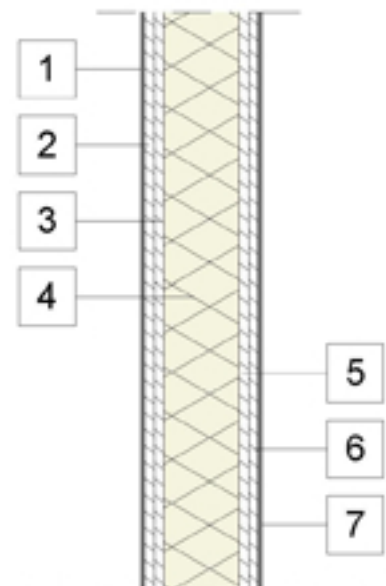

MATERIALI RIVESTIMENTI

PLANIMETRIAZONE PIEDI ASCIUTTI/BAGNATI

SCALA 1:500

PERCORSO PIEDI ASCIUTTI  
 PERCORSO PIEDI BAGNATI  
 CONFINE CON IL PUBBLICO

### LEGENDA PARTICOLARE SFIORO

- 1 SFIORO A VISTA VASCA BALNEABILE
  - 2 SFIORO INFINITY VASCA DECORATIVA
  - 3 CASCATA SFIORO INFINITY
  - 4 PANNELLO DECORATIVO DI "VERDE A PARETE"
  - 5 MURETTO CHE SEPARA GLI SFIORI DELLE DUE VASCHE
- NB LO SPESSORE DEL CEMENTO ARMATO DELLE VASCHE E L'INCLINAZIONE DELLA PARETE DELLA CASCATA VANNO VALUTATE DALLO STRUTTURISTA E DAL REALIZZATORE DELLA PISCINA, LA MISURA INDICATA GRAFICAMENTE NON E' STATA CALCOLATA O VERIFICATA.