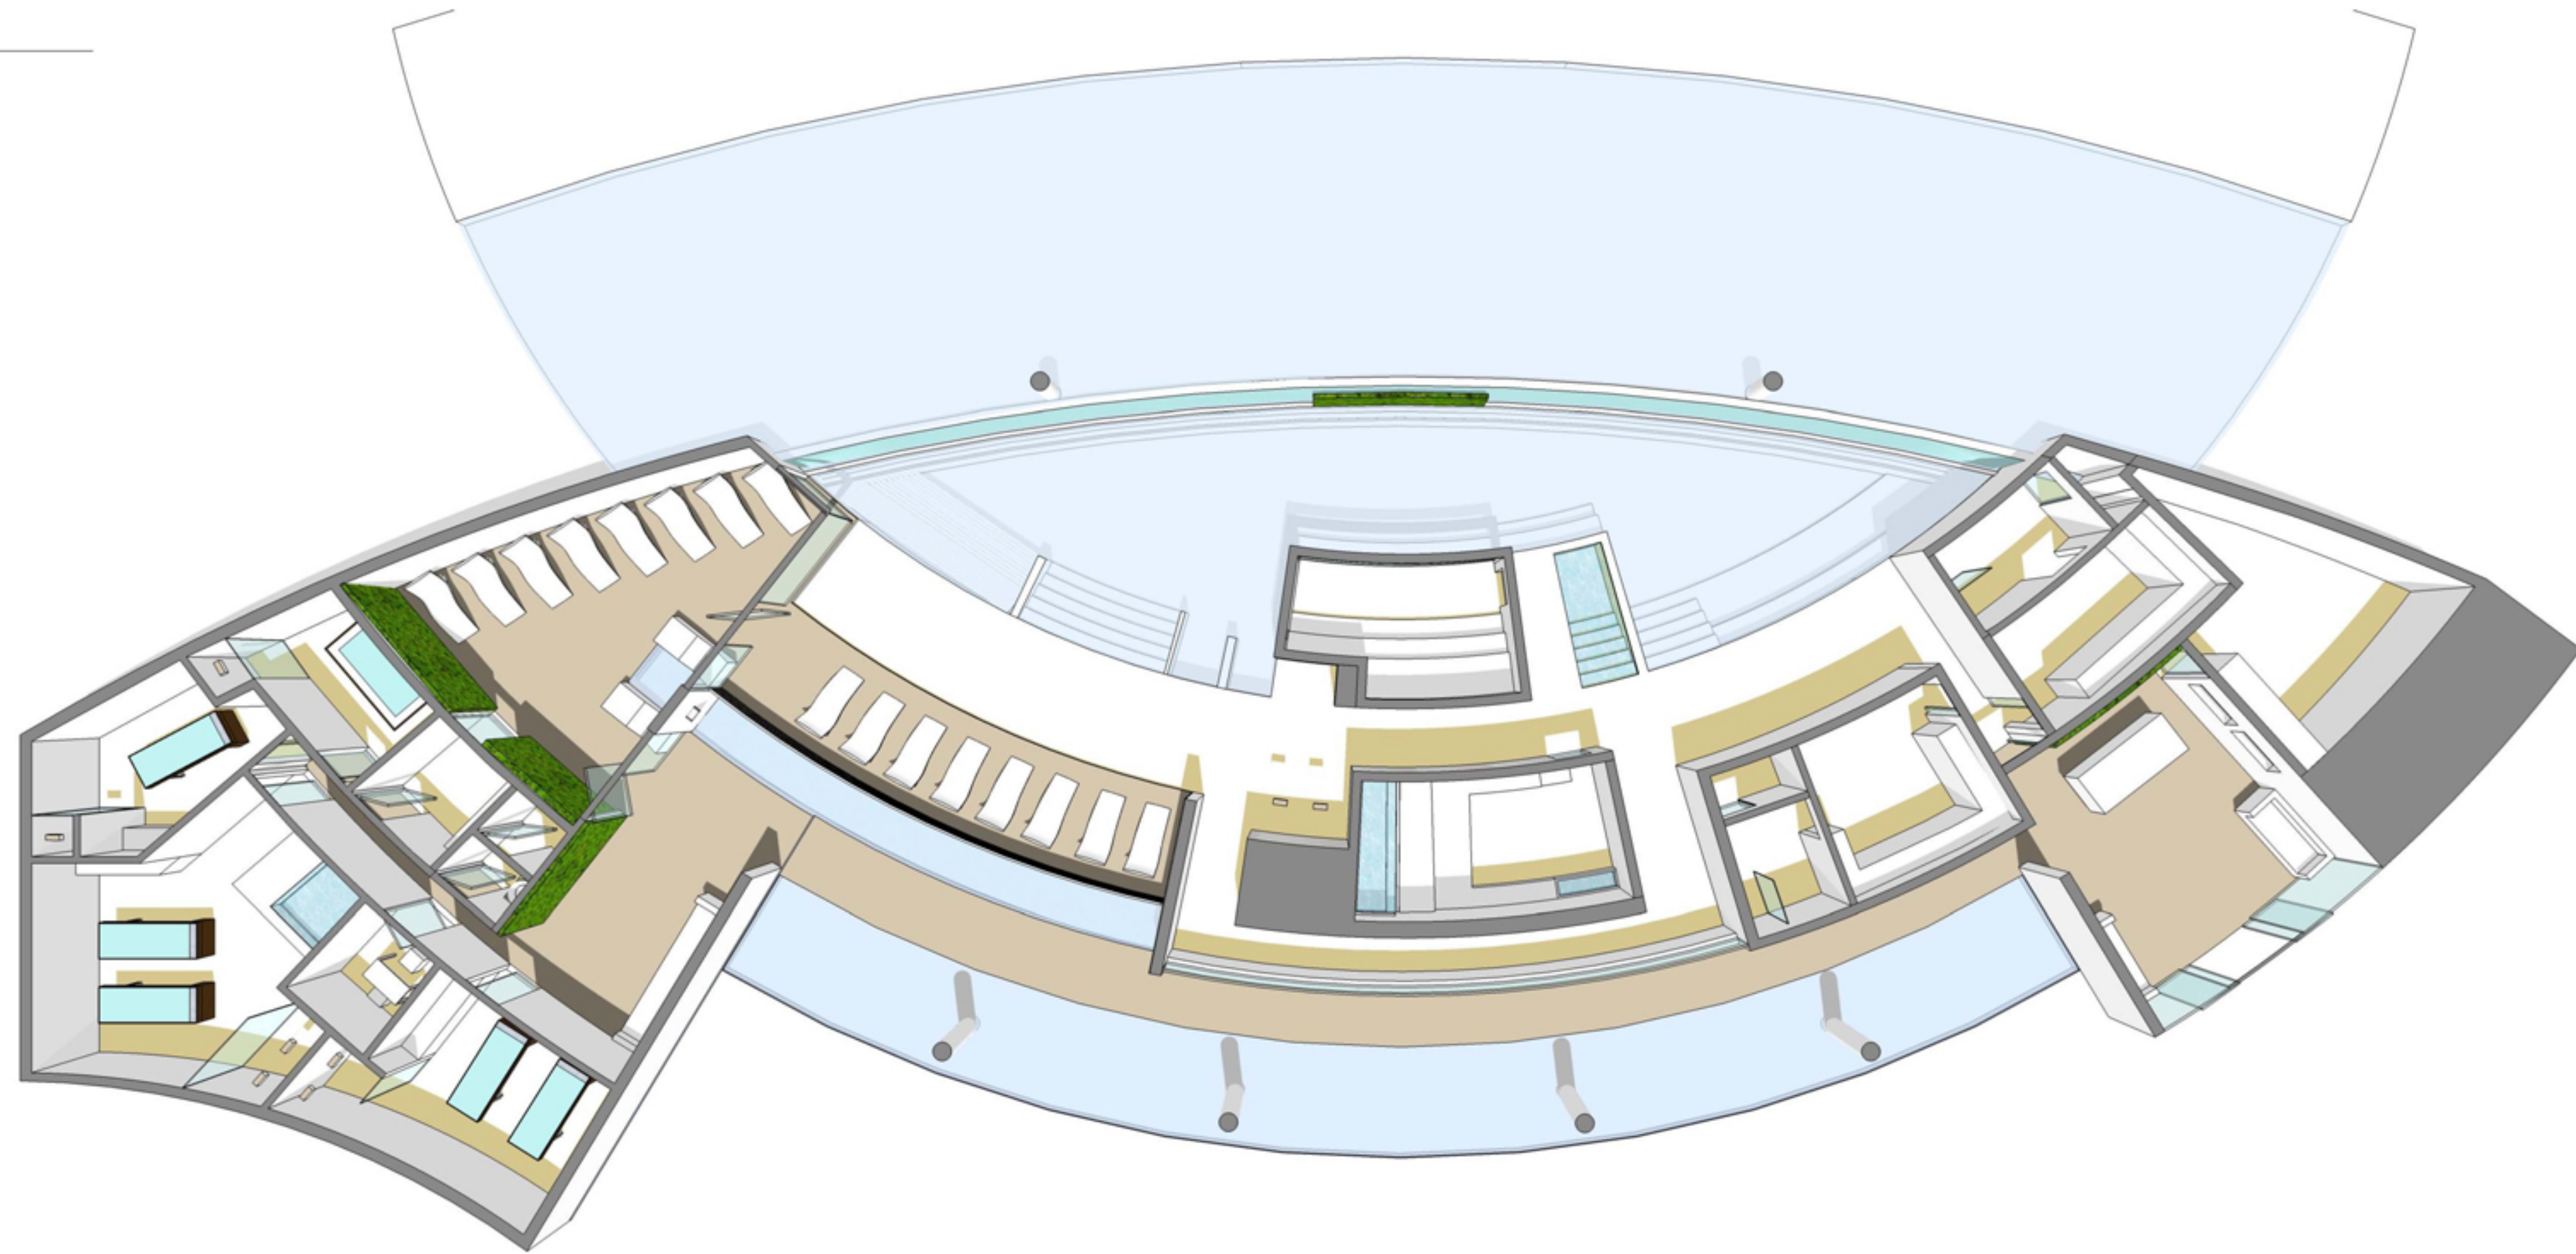

È così che è nata questa area benessere interamente progettata su una serie di **cerchi concentrici**, completamente "aperta anche se al chiuso", senza porte di entrata e uscita. Resa fresca dal effetto Venturi che si crea con il sostenuto passaggio d'aria, tra la bocca delle due grandi cascate, ed il retro totalmente aperto verso la hall di ingresso; il tutto mantenendo quella privacy necessaria in ogni centro benessere.

Di fronte c'è una sauna con grande vetrata che permette una "fresca" veduta attraverso le cascate esterne, all'uscita si trova una vasca fredda, un area del ghiaccio e due docce.

Continuando lungo il percorso si raggiungono, una **zona Relax** all'aperto ed una al chiuso, con chaise longue e doppio triclinio con cascata.

La mezza luna che costeggia tutta la spa forma la **piscina** che, sebbene su piani diversi con lo specchio d'acqua esterno, crea un effetto ottico di continuità, progettualmente diviso da un doppio sfioro a scomparsa.

## Apertura prevista

Novembre 1014

VISTA DELLA ZONA RELAX CHIUSA CON DUE TRICLINIO IN MARMO AFFIANCATI AD UNA FONTANA A PARETE, RIVESTIMENTO DI PARETE CON VEGETAZIONE IN MOSSTILE. DALLA SALA CLIMATIZZATA È POSSIBILE VEDERE L'INTERA ZONA PISCINA GRAZIE ALLE VETRATE A TUTTA ALTEZZA.