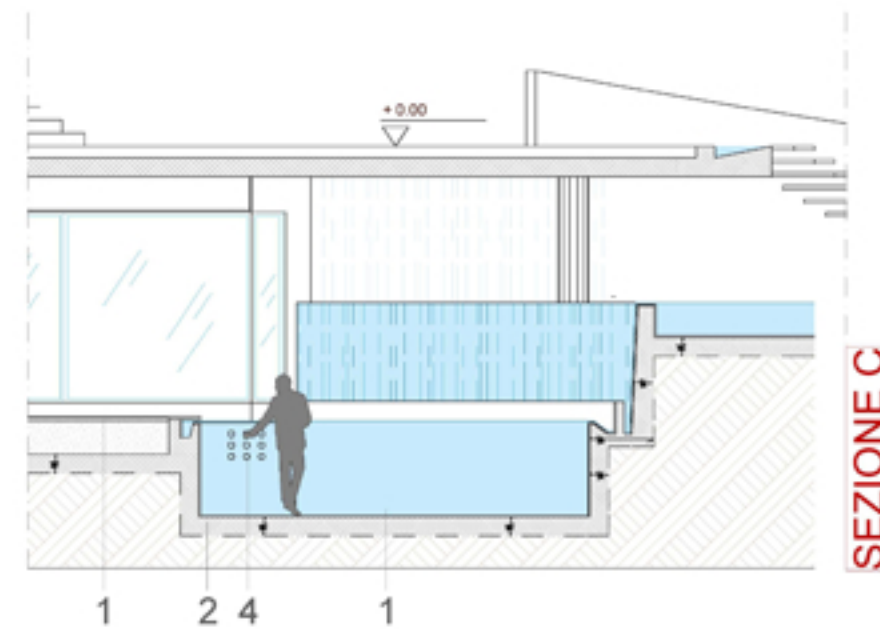

LEGENDA INDICAZIONI

- 1 GRES COLOR SABBIA
- 2 STRUTTURA VASCA CEMENTO ARMATO
- 3 CHAISERLONGUE IDROMASSAGGIO IN TUBOLARI IN ACCIAIO
- 4 IDROMASSAGGIO BOTTE
- 5 PANCA IDROMASSAGGIO
- 6 PANNELLO "VERDE A PARETE"
- 7 GRES COLOR CACAO
- 8 MASSAGGIO CASCATA